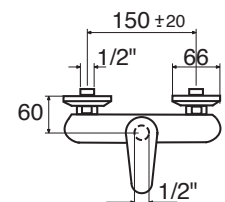

WN 50 DC - con kit doccia

CR