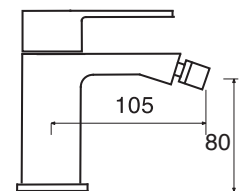

WN 10

Monocomando vasca
Single lever bath mixer without/with shower kit
Einhebelmischbatterie für Wanne ohne/mit kit
Handbrause

WN 10 SD - senza kit doccia

CR

WN 10 DXC - con kit doccia

CR

WN 20

Monocomando lavabo con scarico pop-up
Single lever basin mixer with pop-up waste
Einhebelmischbatterie für Waschbecken mit
Ablaufventil pop-up

WN 20

CR

WN 21

Monocomando lavabo alto con scarico pop-up
Single lever high basin mixer with pop-up waste
Hohe Einhebelmischbatterie für Waschbecken mit
Ablaufventil pop-up

WN 21

CR

WN 30

Monocomando bidet con scarico pop-up
Single lever bidet mixer with pop-up waste
Einhebelmischbatterie für Bidet mit Ablaufventil
pop-up

WN 30

CR