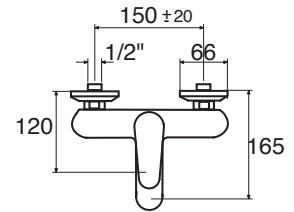

WN 10

Monocomando vasca
Single lever bath mixer without/with shower kit
Einhebelmischbatterie für Wanne ohne/mit kit
Handbrause

WN 10 SD - senza kit doccia

CR

WN 10 DXC - con kit doccia

CR