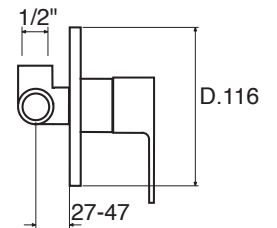

WN 40

Monocomando incasso doccia
Single lever built-in shower mixer
Einhebelmischbatterie für Dusche zum Einbau

WN 40

CR