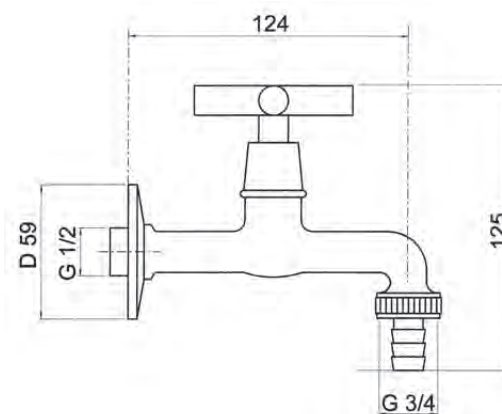

VK DESIGN

SI 63

Rubinetto con portagomma
Bibcock with hose connection

SI 63

CR - cromo

BR - bronzo

RA - rame

NI - nickel

OR - oro

FU - fucsia

BL - blu

BO - bianco opaco

NO - nero opaco

SI 63 CR

SI 63 BR

SI 63 RA