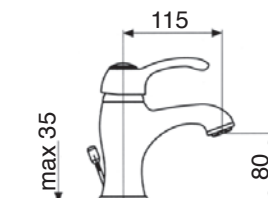

TR 20

CR
BR - RA - NI
OR