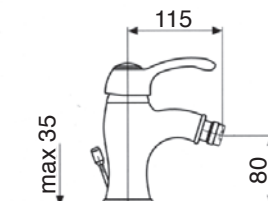

TR 30

CR
BR - RA - NI
OR