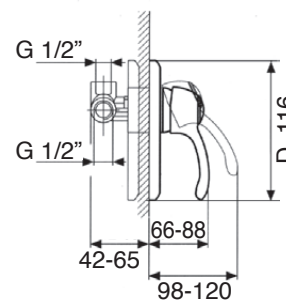

TR 40

CR
BR - RA - NI
OR