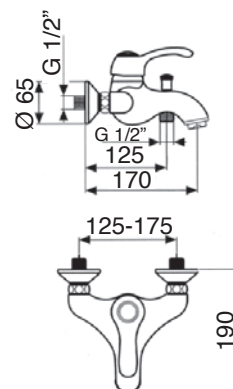

CR BR RA NI OR

TR 10

Monocomando vasca
Single lever bath mixer without/with shower kit
Einhebelmischbatterie für Wanne ohne/mit kit
Handbrause

TR 10 SD - senza kit doccia

CR
BR - RA - NI
OR

TR 10 DXC - con kit doccia

CR
BR - RA - NI
OR