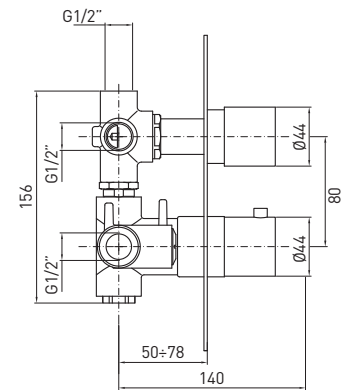

### TH 26

Termostatico incasso doccia, con deviatore a 2-3 uscite  
*Built-in thermostatic shower mixer, with diverter with 2-3 outputs*  
*Thermostatmischer für Dusche zum Einbau mit Umschaltventil*

Art.	mm
TH 26/2 uscite	160x235
TH 26/3 uscite	160x235

### TH 36

Termostatico incasso doccia, con deviatore a 2-3 uscite  
*Built-in thermostatic shower mixer, with diverter with 2-3 outputs*  
*Thermostatmischer für Dusche zum Einbau mit Umschaltventil*

Art.	mm
TH 36/2 uscite	160x235
TH 36/3 uscite	160x235