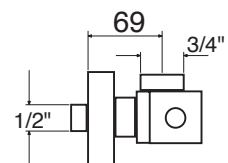

TH 68

Termostatico per colonna doccia
Thermostatic mixer for column shower
Thermostatischer für Duschsäule

Art. _____

TH 68