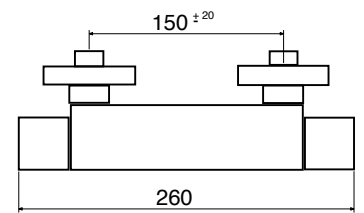

TH 66

Termostatico gruppo doccia esterno
Wall mtd shower unit thermostat control
Thermostatische groupe externe de douche

Art. _____

TH 66