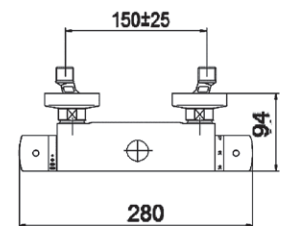

TH 58

Termostatico per colonna doccia
Thermostatic mixer for column shower
Thermostatischer für Duschsäule

Art.
TH 58