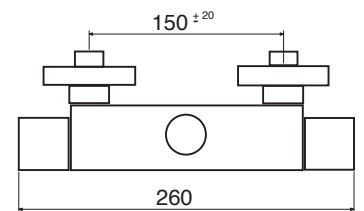

TH 68

Termostatico per colonna doccia
Thermostatic mixer for column shower
Thermostatischer für Duschsäule

Art. _____

TH 68