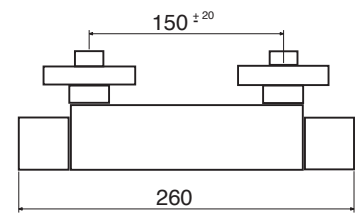

TH 66

Termostatico gruppo doccia esterno
Wall mtd shower unit thermostat control
Thermostatische groupe externe de douche

Art. _____

TH 66