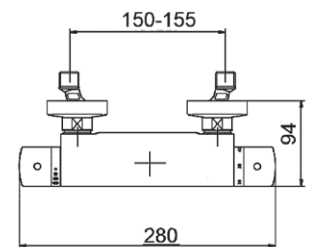

TH 56

Termostatico gruppo doccia esterno
Wall mtd shower unit thermostat control
Thermostatique groupe externe de douche

Art.
TH 56