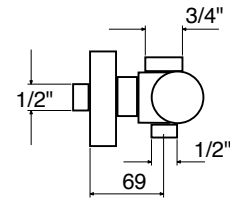

TERMOSTATICI

TH 59

Termostatico per colonna doccia con deviatore
Thermostatic mixer for column shower with diverter
Thermostatischer für Duschsäule mit Umsteller

Art. _____

TH 59