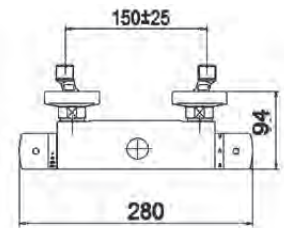

TH 58

Termostatico per colonna doccia
Thermostatic mixer for column shower
Thermostatischer für Duschsäule

Art.
TH 58