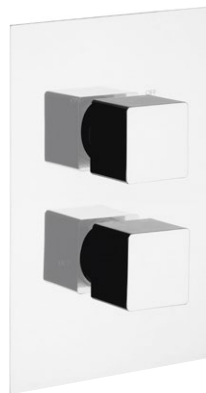

### TH 26

Termostatico incasso doccia, con deviatore a 2-3 uscite  
*Built-in thermostatic shower mixer, with diverter with 2-3 outputs*  
*Thermostatmischer für Dusche zum Einbau mit Umschaltventil*

Art.	mm
TH 26/2 uscite	160x235
TH 26/3 uscite	160x235

### TH 36

Termostatico incasso doccia, con deviatore a 2-3 uscite  
*Built-in thermostatic shower mixer, with diverter with 2-3 outputs*  
*Thermostatmischer für Dusche zum Einbau mit Umschaltventil*

Art.	mm
TH 36/2 uscite	160x235
TH 36/3 uscite	160x235

### TH 58

Termostatico per colonna doccia  
*Thermostatic mixer for column shower*  
*Thermostatischer für Duschsäule*

Art.
TH 58