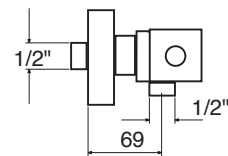

TH 66

Termostatico gruppo doccia esterno
Wall mtd shower unit thermostat control
Thermostatische groupe externe de douche

Art. _____

TH 66