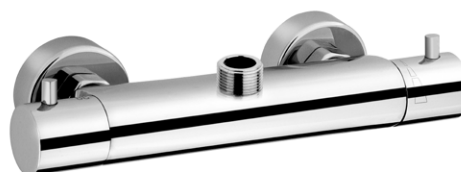

### TH 26

Termostatico incasso doccia, con deviatore a 2-3 uscite  
*Built-in thermostatic shower mixer, with diverter with 2-3 outputs*  
*Thermostatmischer für Dusche zum Einbau mit Umschaltventil*

Art.	mm
TH 26/2 uscite	160x235
TH 26/3 uscite	160x235

### TH 36

Termostatico incasso doccia, con deviatore a 2-3 uscite  
*Built-in thermostatic shower mixer, with diverter with 2-3 outputs*  
*Thermostatmischer für Dusche zum Einbau mit Umschaltventil*

Art.	mm
TH 36/2 uscite	160x235
TH 36/3 uscite	160x235

### TH 56

Termostatico gruppo doccia esterno  
*Wall mtd shower unit thermostat control*  
*Thermostatique groupe externe de douche*

Art.
TH 56

### TH 58

Termostatico per colonna doccia  
*Thermostatic mixer for column shower*  
*Thermostatischer für Duschsäule*

Art.
TH 58