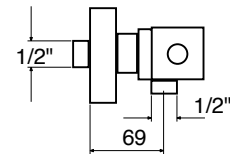

TH 66

Termostatico gruppo doccia esterno
Wall mtd shower unit thermostat control
Thermostatische groupe externe de douche

Art. _____

TH 66