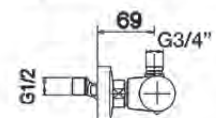

TH 58

Termostatico per colonna doccia
Thermostatic mixer for column shower
Thermostatischer für Duschsäule

Art.
TH 58