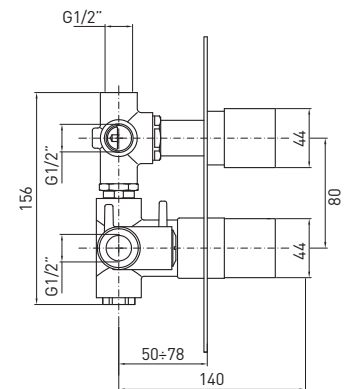

### TH 26

Termostatico incasso doccia, con deviatore a 2-3 uscite  
*Built-in thermostatic shower mixer, with diverter with 2-3 outputs*  
*Thermostatmischer für Dusche zum Einbau mit Umschaltventil*

Art.	mm
TH 26/2 uscite	160x235
TH 26/3 uscite	160x235

### TH 36

Termostatico incasso doccia, con deviatore a 2-3 uscite  
*Built-in thermostatic shower mixer, with diverter with 2-3 outputs*  
*Thermostatmischer für Dusche zum Einbau mit Umschaltventil*

Art.	mm
TH 36/2 uscite	160x235
TH 36/3 uscite	160x235