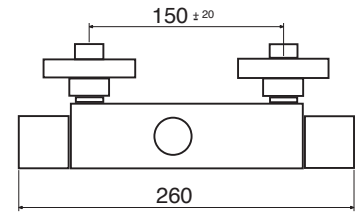

TERMOSTATICI

TH 59

Termostatico per colonna doccia con deviatore
Thermostatic mixer for column shower with diverter
Thermostatischer für Duschsäule mit Umsteller

Art. _____

TH 59