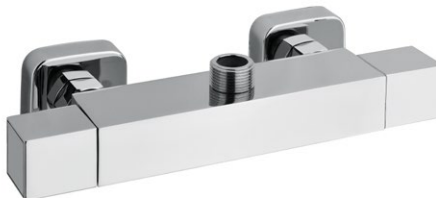

TH 68

Termostatico per colonna doccia
Thermostatic mixer for column shower
Thermostatischer für Duschsäule

Art. _____

TH 68