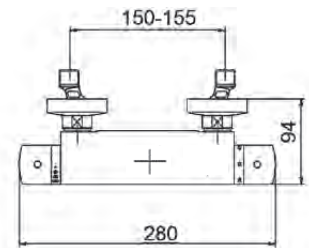

TH 56

Termostatico gruppo doccia esterno
Wall mtd shower unit thermostat control
Thermostatique groupe externe de douche

Art.
TH 56