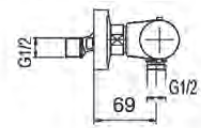

TH 56

Termostatico gruppo doccia esterno
Wall mtd shower unit thermostat control
Thermostatique groupe externe de douche

Art.
TH 56