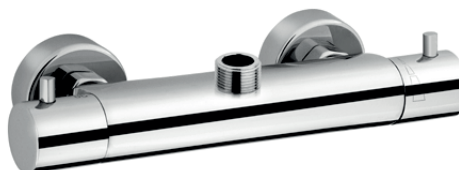

### TH 26

Termostatico incasso doccia, con deviatore a 2-3 uscite  
*Built-in thermostatic shower mixer, with diverter with 2-3 outputs*  
*Thermostatmischer für Dusche zum Einbau mit Umschaltventil*

Art.	mm
TH 26/2 uscite	160x235
TH 26/3 uscite	160x235

### TH 36

Termostatico incasso doccia, con deviatore a 2-3 uscite  
*Built-in thermostatic shower mixer, with diverter with 2-3 outputs*  
*Thermostatmischer für Dusche zum Einbau mit Umschaltventil*

Art.	mm
TH 36/2 uscite	160x235
TH 36/3 uscite	160x235

### TH 56

Termostatico gruppo doccia esterno  
*Wall mtd shower unit thermostat control*  
*Thermostatique groupe externe de douche*

Art.
TH 56

### TH 58

Termostatico per colonna doccia  
*Thermostatic mixer for column shower*  
*Thermostatischer für Duschsäule*

Art.
TH 58