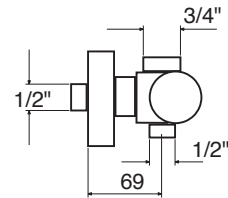

TERMOSTATICI

TH 59

Termostatico per colonna doccia con deviatore
Thermostatic mixer for column shower with diverter
Thermostatischer für Duschsäule mit Umsteller

Art. _____

TH 59