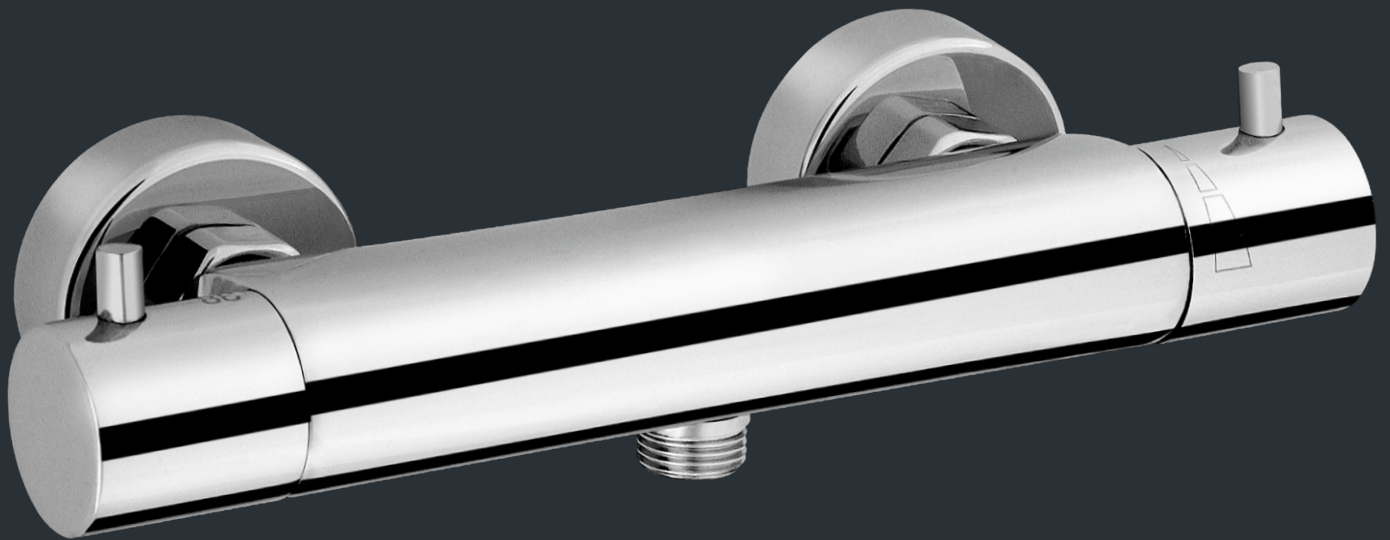

# THERMO

### TH 26

Termostatico incasso doccia, con deviatore a 2-3 uscite  
*Built-in thermostatic shower mixer, with diverter with 2-3 outputs*  
*Thermostatmischer für Dusche zum Einbau mit Umschaltventil*

Art.	mm
TH 26/2 uscite	160x235
TH 26/3 uscite	160x235

### TH 36

Termostatico incasso doccia, con deviatore a 2-3 uscite  
*Built-in thermostatic shower mixer, with diverter with 2-3 outputs*  
*Thermostatmischer für Dusche zum Einbau mit Umschaltventil*

Art.	mm
TH 36/2 uscite	160x235
TH 36/3 uscite	160x235

### TH 58

Termostatico per colonna doccia  
*Thermostatic mixer for column shower*  
*Thermostatischer für Duschsäule*

Art.
TH 58