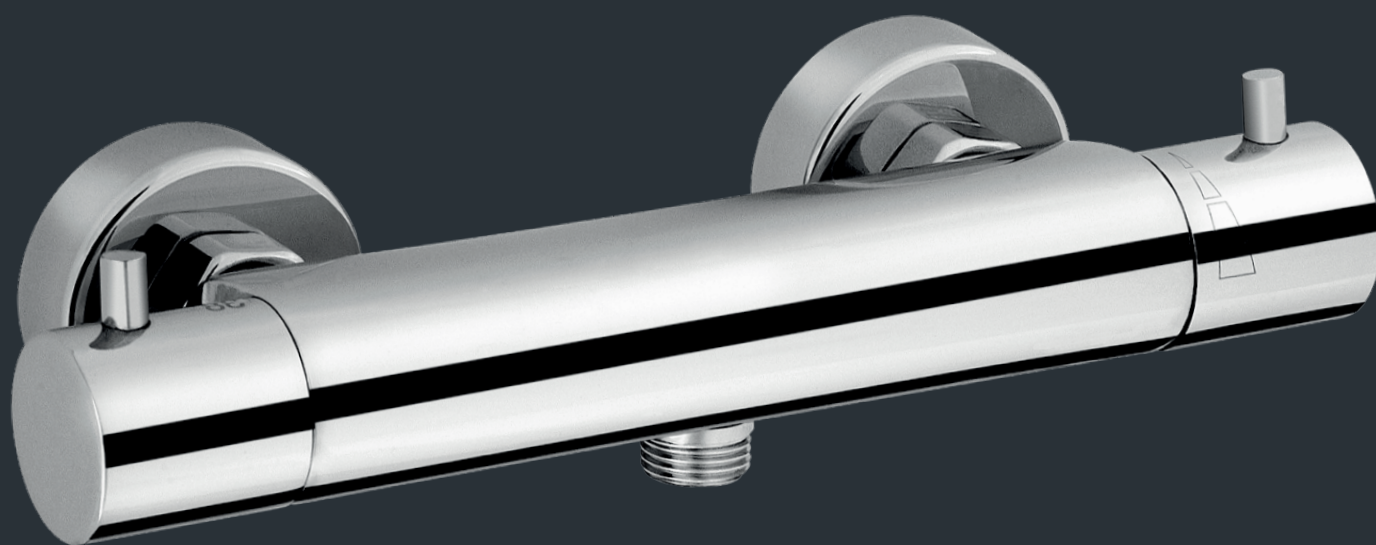

# THERMO

### TH 26

Termostatico incasso doccia, con deviatore a 2-3 uscite  
*Built-in thermostatic shower mixer, with diverter with 2-3 outputs*  
*Thermostatmischer für Dusche zum Einbau mit Umschaltventil*

Art.	mm
TH 26/2 uscite	160x235
TH 26/3 uscite	160x235

### TH 36

Termostatico incasso doccia, con deviatore a 2-3 uscite  
*Built-in thermostatic shower mixer, with diverter with 2-3 outputs*  
*Thermostatmischer für Dusche zum Einbau mit Umschaltventil*

Art.	mm
TH 36/2 uscite	160x235
TH 36/3 uscite	160x235

### TH 58

Termostatico per colonna doccia  
*Thermostatic mixer for column shower*  
*Thermostatischer für Duschsäule*

Art.
TH 58