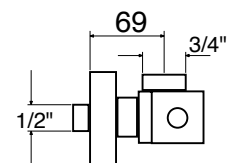

TH 68

Termostatico per colonna doccia
Thermostatic mixer for column shower
Thermostatischer für Duschsäule

Art. _____

TH 68