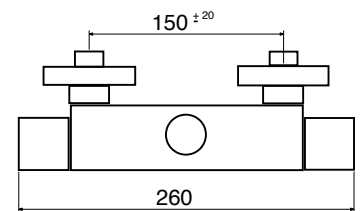

TH 68

Termostatico per colonna doccia
Thermostatic mixer for column shower
Thermostatischer für Duschsäule

Art. _____

TH 68