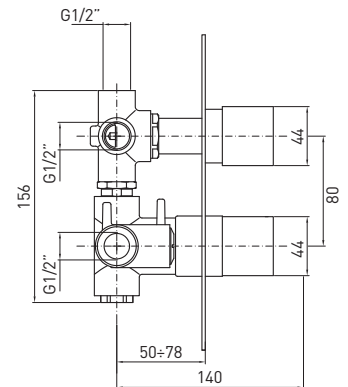

### TH 26

Termostatico incasso doccia, con deviatore a 2-3 uscite  
*Built-in thermostatic shower mixer, with diverter with 2-3 outputs*  
*Thermostatmischer für Dusche zum Einbau mit Umschaltventil*

Art.	mm
TH 26/2 uscite	160x235
TH 26/3 uscite	160x235

### TH 36

Termostatico incasso doccia, con deviatore a 2-3 uscite  
*Built-in thermostatic shower mixer, with diverter with 2-3 outputs*  
*Thermostatmischer für Dusche zum Einbau mit Umschaltventil*

Art.	mm
TH 36/2 uscite	160x235
TH 36/3 uscite	160x235