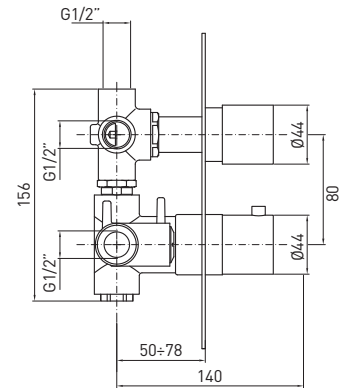

### TH 26

Termostatico incasso doccia, con deviatore a 2-3 uscite  
*Built-in thermostatic shower mixer, with diverter with 2-3 outputs*  
*Thermostatmischer für Dusche zum Einbau mit Umschaltventil*

Art.	mm
TH 26/2 uscite	160x235
TH 26/3 uscite	160x235

### TH 36

Termostatico incasso doccia, con deviatore a 2-3 uscite  
*Built-in thermostatic shower mixer, with diverter with 2-3 outputs*  
*Thermostatmischer für Dusche zum Einbau mit Umschaltventil*

Art.	mm
TH 36/2 uscite	160x235
TH 36/3 uscite	160x235