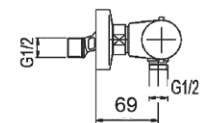

TH 56

Termostatico gruppo doccia esterno
Wall mtd shower unit thermostat control
Thermostatique groupe externe de douche

Art.
TH 56