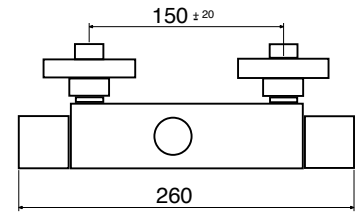

TERMOSTATICI

TH 59

Termostatico per colonna doccia con deviatore
Thermostatic mixer for column shower with diverter
Thermostatischer für Duschsäule mit Umsteller

Art. _____

TH 59