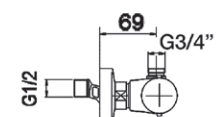

TH 58

Termostatico per colonna doccia
Thermostatic mixer for column shower
Thermostatischer für Duschsäule

Art.
TH 58