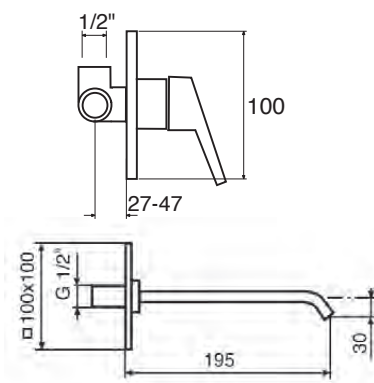

TK 27

Monocomando lavabo incasso orizzontale senza scarico
Concealed single lever basin mixer (horizontal)
Einhebelmischbatterie für Waschbecken zum horizontalen Einbau ohne Ablauf

TK 27
TK2 27

CR