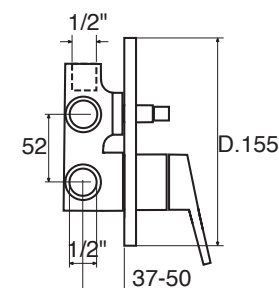

TK 41

Monocomando incasso doccia con deviatore a 2 uscite
Single lever for built-in shower with diverter with 2 outputs
Einhebelmischbatterie für Dusche zum Einbau mit Umschaltventil

TK 41
TK2 41

CR