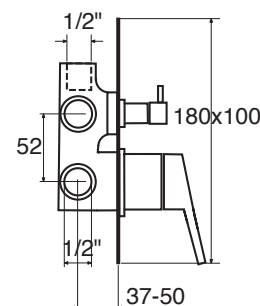

TK 41/3

Monocomando incasso doccia con deviatore a 3 uscite
Single lever for built-in shower with diverter with 3 outputs
Einhebelmischbatterie für Dusche zum Einbau mit
Umschaltventil

TK 41/3
TK2 41/3

CR