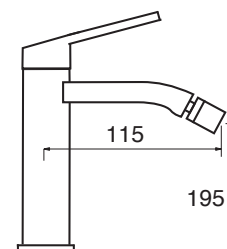

TK 30

Monocomando bidet con scarico pop-up
Single lever bidet mixer with pop-up waste
Einhebelmischbatterie für Bidet mit Ablaufventil pop-up

TK 30
TK2 30

CR