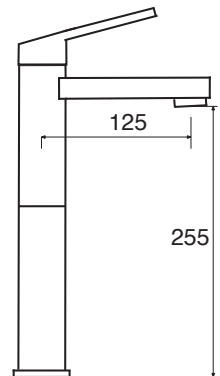

## TK 26

Monocomando lavabo incasso orizzontale senza  
scarico  
Concealed single lever basin mixer (horizontal)  
Einhebelmischbatterie für Waschbecken zum  
horizontalen Einbau ohne Ablauf

TK 26

TK2 26