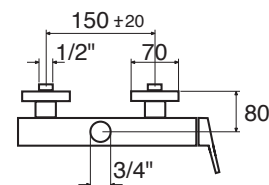

### TK 51

Monocomando esterno doccia per colonna  
Single lever exterior shower  
Einhebelmischbatterie für Dusche

TK 51

TK2 51

CR

TK2