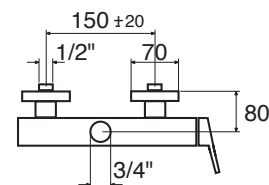

TK 51

Monocomando esterno doccia per colonna
Single lever exterior shower
Einhebelmischbatterie für Dusche

TK 51

TK2 51

CR