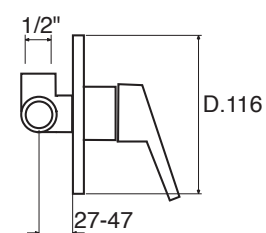

Monocomando incasso doccia
 Single lever built-in shower mixer
 Einhebelmischbatterie für Dusche zum Einbau

TK 40
 TK2 40

CR

TK 41

Monocomando incasso doccia con deviatore a 2 uscite
 Single lever for built-in shower with diverter with 2 outputs
 Einhebelmischbatterie für Dusche zum Einbau mit
 Umschaltventil