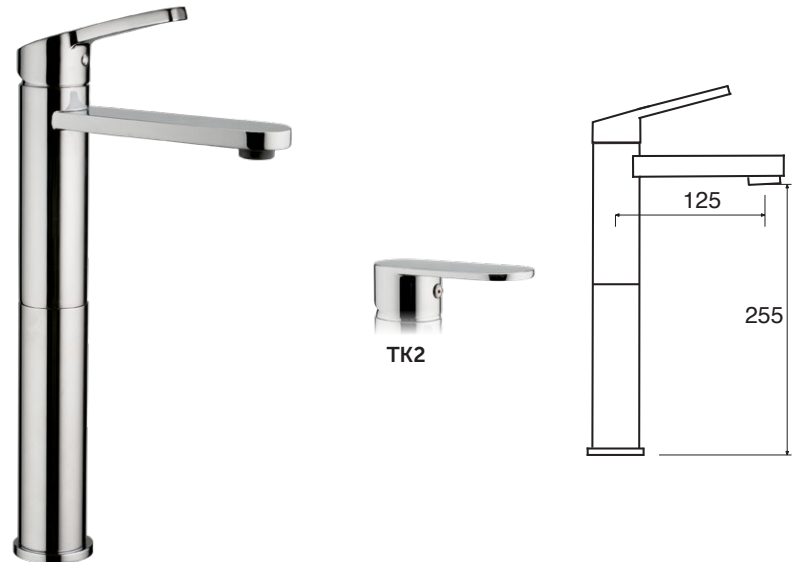

TEKNO

TK 10

Monocomando vasca
Single lever bath mixer without/with shower kit
Einhebelmischbatterie für Wanne ohne/mit kit
Handbrause

TK 10 SD - senza kit doccia

TK2 10 SD - senza kit doccia

CR

TK 10 DXC - con kit doccia

TK2 10 DXC - con kit doccia

CR

TK 20

Monocomando lavabo con scarico click-clack
Single lever basin mixer with click-clack waste
Einhebelmischbatterie für Waschbecken mit
Ablaufventil click-clack

TK 20

TK2 20

CR

TK 21

Monocomando lavabo alto con scarico click-clack
Single lever high basin mixer with click-clack waste
Hohe Einhebelmischbatterie für Waschbecken mit
Ablaufventil click-clack

TK 21

TK2 21

CR

TK 26

Monocomando lavabo incasso orizzontale senza
scarico
Concealed single lever basin mixer (horizontal)
Einhebelmischbatterie für Waschbecken zum
horizontalen Einbau ohne Ablauf

Monocomando incasso doccia
 Single lever built-in shower mixer
 Einhebelmischbatterie für Dusche zum Einbau

TK 40
 TK2 40

CR

TK 41

Monocomando incasso doccia con deviatore a 2 uscite
 Single lever for built-in shower with diverter with 2 outputs
 Einhebelmischbatterie für Dusche zum Einbau mit
 Umschaltventil