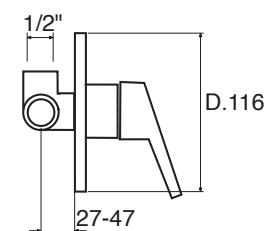

TK 40

Monocomando incasso doccia
Single lever built-in shower mixer
Einhebelmischbatterie für Dusche zum Einbau

TK 40
TK2 40

CR