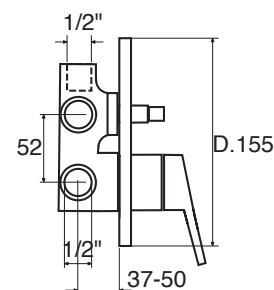

TK 41

Monocomando incasso doccia con deviatore a 2 uscite
Single lever for built-in shower with diverter with 2 outputs
Einhebelmischbatterie für Dusche zum Einbau mit
Umschaltventil

TK 41
TK2 41

CR