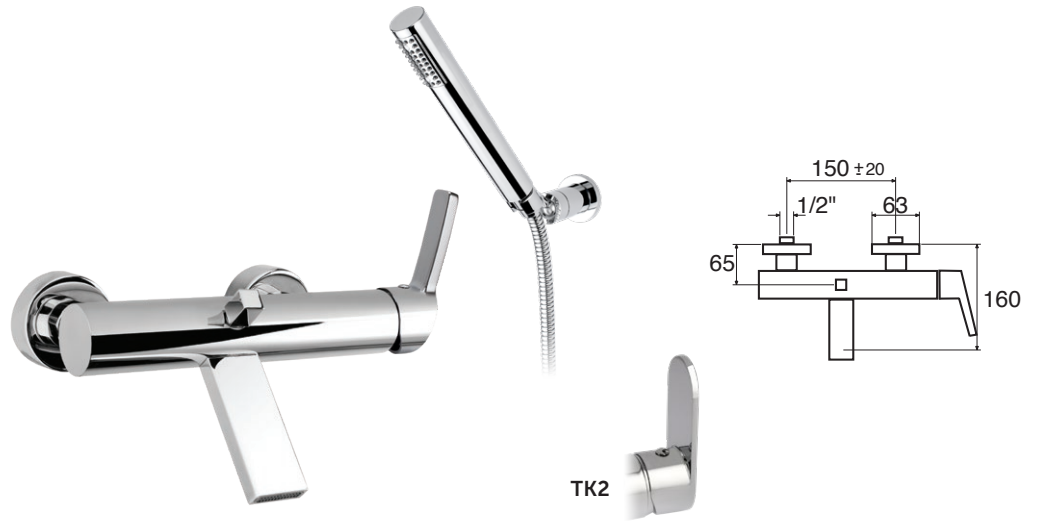

TEKNO

TK 10

Monocomando vasca
Single lever bath mixer without/with shower kit
Einhebelmischbatterie für Wanne ohne/mit kit
Handbrause

TK 10 SD - senza kit doccia

TK2 10 SD - senza kit doccia

CR

TK 10 DXC - con kit doccia

TK2 10 DXC - con kit doccia

CR

TK 20

Monocomando lavabo con scarico click-clack
Single lever basin mixer with click-clack waste
Einhebelmischbatterie für Waschbecken mit
Ablaufventil click-clack

TK 20

TK2 20

CR

TK 21

Monocomando lavabo alto con scarico click-clack
Single lever high basin mixer with click-clack waste
Hohe Einhebelmischbatterie für Waschbecken mit
Ablaufventil click-clack

TK 21

TK2 21

CR

TK 26

Monocomando lavabo incasso orizzontale senza
scarico
Concealed single lever basin mixer (horizontal)
Einhebelmischbatterie für Waschbecken zum
horizontalen Einbau ohne Ablauf

Monocomando incasso doccia
 Single lever built-in shower mixer
 Einhebelmischbatterie für Dusche zum Einbau

TK 40
 TK2 40

CR

TK 41

Monocomando incasso doccia con deviatore a 2 uscite
 Single lever for built-in shower with diverter with 2 outputs
 Einhebelmischbatterie für Dusche zum Einbau mit
 Umschaltventil