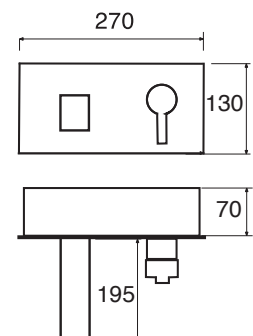

TK 10

Monocomando vasca
Single lever bath mixer without/with shower kit
Einhebelmischbatterie für Wanne ohne/mit kit
Handbrause

TK 10 SD - senza kit doccia

TK2 10 SD - senza kit doccia

CR

TK 10 DXC - con kit doccia

TK2 10 DXC - con kit doccia

CR

TK2

TK 20

Monocomando lavabo con scarico pop-up
Single lever basin mixer with pop-up waste
Einhebelmischbatterie für Waschbecken mit
Ablaufventil pop-up

TK 20

TK2 20

CR

TK2

TK 21

Monocomando lavabo alto con scarico pop-up
Single lever high basin mixer with pop-up waste
Hohe Einhebelmischbatterie für Waschbecken mit
Ablaufventil pop-up

TK 21

TK2 21

CR

TK2

TK 26

Monocomando lavabo incasso orizzontale senza
scarico
Concealed single lever basin mixer (horizontal)
Einhebelmischbatterie für Waschbecken zum
horizontalen Einbau ohne Ablauf

TK 26

TK2 26

CR

NEW

TK2