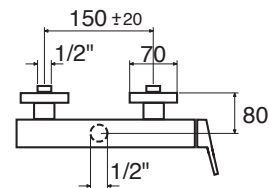

TK 50

Monocomando esterno doccia
Single lever exterior shower without/with shower kit
Einhebelmischbatterie für Dusche ohne/mit kit
Handbrause

TK 50 SD - senza kit doccia

TK2 50 SD - senza kit doccia

CR

TK 50 DC - con kit doccia

TK2 50 DC - con kit doccia

CR