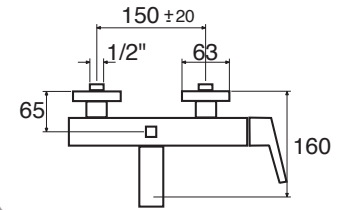

TK 10

Monocomando vasca
Single lever bath mixer without/with shower kit
Einhebelmischbatterie für Wanne ohne/mit kit
Handbrause

TK 10 SD - senza kit doccia

TK2 10 SD - senza kit doccia

CR

TK 10 DXC - con kit doccia

TK2 10 DXC - con kit doccia

CR

TK2

TK 20

Monocomando lavabo con scarico pop-up
Single lever basin mixer with pop-up waste
Einhebelmischbatterie für Waschbecken mit
Ablaufventil pop-up

TK 20

TK2 20

CR