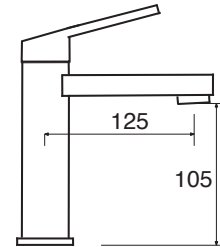

TK 10

Monocomando vasca
Single lever bath mixer without/with shower kit
Einhebelmischbatterie für Wanne ohne/mit kit
Handbrause

TK 10 SD - senza kit doccia

TK2 10 SD - senza kit doccia

CR

TK 10 DXC - con kit doccia

TK2 10 DXC - con kit doccia

CR

TK2

TK 20

Monocomando lavabo con scarico pop-up
Single lever basin mixer with pop-up waste
Einhebelmischbatterie für Waschbecken mit
Ablaufventil pop-up

TK 20

TK2 20

CR

TK2

TK 21

Monocomando lavabo alto con scarico pop-up
Single lever high basin mixer with pop-up waste
Hohe Einhebelmischbatterie für Waschbecken mit
Ablaufventil pop-up

TK 21

TK2 21

CR

TK2

TK 26

Monocomando lavabo incasso orizzontale senza
scarico
Concealed single lever basin mixer (horizontal)
Einhebelmischbatterie für Waschbecken zum
horizontalen Einbau ohne Ablauf

TK 26

TK2 26

CR

NEW

TK2