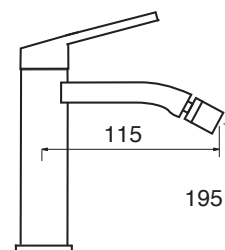

TK 26

TK2 26

CR

TK 30

Monocomando bidet con scarico click-clack
 Single lever bidet mixer with click-clack waste
 Einhebelmischbatterie für Bidet mit Ablaufventil
 click-clack

TK 30
 TK2 30

CR

TK 40