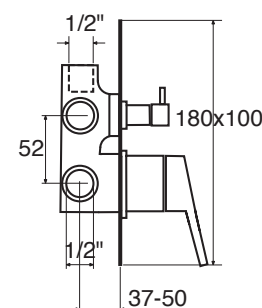

TK 41/3

Monocomando incasso doccia con deviatore a 3 uscite
Single lever for built-in shower with diverter with 3 outputs
Einhebelmischbatterie für Dusche zum Einbau mit Umschaltventil

TK 41/3
TK2 41/3

CR