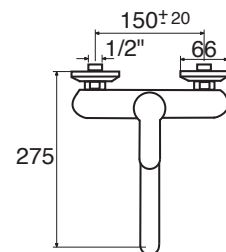

CR

SN 60 CP 20

Monocomando lavello a parete
Single lever wall sink mixer
Einhebelmischer wandspültischbatterie

SN 60 CP 20

CR

SN 70 CAO

Monocomando cucina canna alta
One-hole sink mixer, high spout
Küchen-Einhebelmischbatterie mit hohem Auslauf