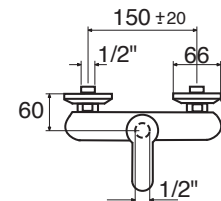

SN 50 DC - con kit doccia

CR