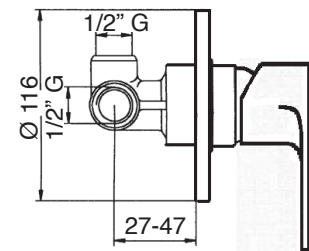

SN 30

CR

SN 40

Monocomando incasso doccia
Single lever built-in shower mixer
Einhebelmischbatterie für Dusche zum Einbau

SN 40

CR

SN 41

Monocomando incasso doccia con deviatore a 2 uscite
Single lever for built-in shower with diverter with 2 outputs
Einhebelmischbatterie für Dusche zum Einbau mit Umschaltventil