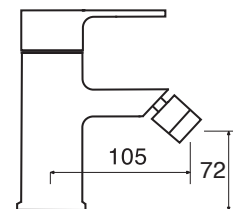

SN 30

CR

SN 40

Monocomando incasso doccia
Single lever built-in shower mixer
Einhebelmischbatterie für Dusche zum Einbau

SN 40

CR

SN 41

Monocomando incasso doccia con deviatore a 2 uscite
Single lever for built-in shower with diverter with 2 outputs
Einhebelmischbatterie für Dusche zum Einbau mit Umschaltventil