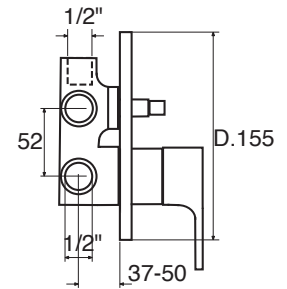

SN 41

Monocomando incasso doccia con deviatore a 2 uscite
Single lever for built-in shower with diverter with 2 outputs
Einhebelmischbatterie für Dusche zum Einbau mit Umschaltventil

SN 41

CR