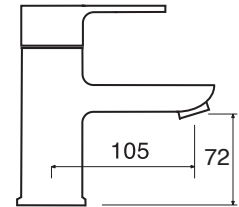

SN 20

Monocomando lavabo con scarico pop-up
Single lever basin mixer with pop-up waste
Einhebelmischbatterie für Waschbecken mit
Ablaufventil pop-up

SN 20

CR