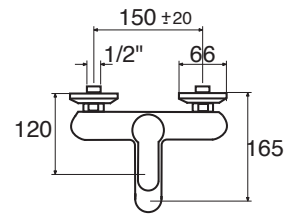

SN 10

Monocomando vasca
Single lever bath mixer without/with shower kit
Einhebelmischbatterie für Wanne ohne/mit kit
Handbrause

SN 10 SD - senza kit doccia

CR

SN 10 DXC - con kit doccia

CR