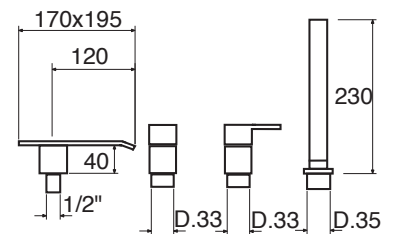

CR

ø 35 mm

SY 16

Monocomando bordo vasca 4 fori
4-hole bathtub edge single lever
4-Loch-Einhebelmischbatterie für den
Badewannenrand

SY 16

CR

ø 35 mm

SY 12