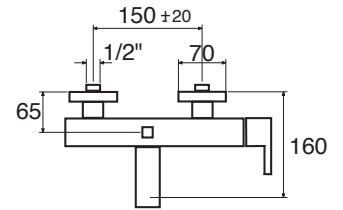

SY 10

Monocomando vasca
Single lever bath mixer without/with shower kit
Einhebelmischbatterie für Wanne ohne/mit kit
Handbrause

SY 10 SD - senza kit doccia

CR

SY 10 DXC - con kit doccia

CR