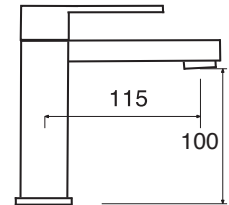

SY 20

Monocomando lavabo con scarico click-clack
Single lever basin mixer with click-clack waste
Einhebelmischbatterie für Waschbecken mit
Ablaufventil click-clack

SY 20

CR