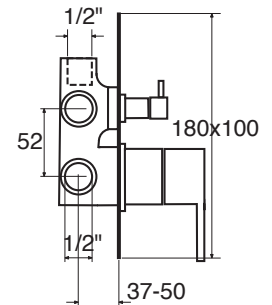

SY 50 SD - senza kit doccia

CR

SY 50 DC - con kit doccia

CR

ø 35 mm

SY 51

Monocomando esterno doccia per colonna
Single lever exterior shower
Einhebelmischbatterie für Dusche

SY 51

CR

ø 35 mm

SY 16

Monocomando bordo vasca 4 fori
4-hole bathtub edge single lever
4-Loch-Einhebelmischbatterie für den
Badewannenrand

SY 16

CR

ø 35 mm

SY 12