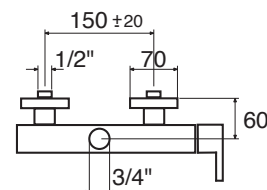

SY 41/3

euro

CR