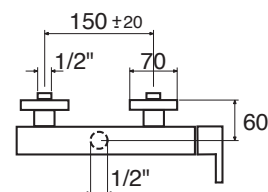

SY 30

Monocomando bidet con scarico click-clack
Single lever bidet mixer with click-clack waste
Einhebelmischbatterie für Bidet mit Ablaufventil click-clack

SY 30

CR

SY 35

Monocomando bidet con scarico click-clack e aeratore
Single lever bidet mixer with click-clack waste and aerator
Einhebelmischbatterie für Bidet mit Ablaufventil click-clack

SY 35

CR

SY 40

Monocomando incasso doccia
Single lever built-in shower mixer
Einhebelmischbatterie für Dusche zum Einbau

SY 40

CR

SY 41

Monocomando incasso doccia con deviatore a 2 uscite
Single lever for built-in shower with diverter with 2 outputs
Einhebelmischbatterie für Dusche zum Einbau mit Umschaltventil

SY 41

CR

SY 41/3

Monocomando incasso doccia con deviatore a 3 uscite
Single lever for built-in shower with diverter with 3 outputs
Einhebelmischbatterie für Dusche zum Einbau mit Umschaltventil

SY 41/3

CR