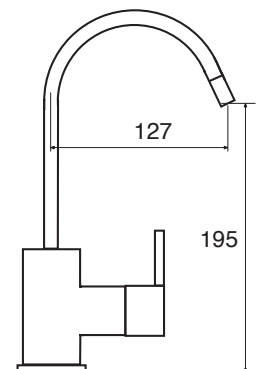

SY 25

Monocomando lavabo con scarico click-clack e
aeratore
Single lever basin mixer with click-clack waste
Einhebelmischbatterie für Waschbecken mit
Ablaufventil click-clack

SY 25

CR