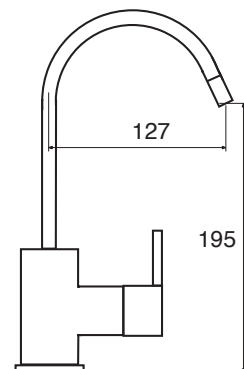

SY 25

Monocomando lavabo con scarico click-clack e
aeratore
Single lever basin mixer with click-clack waste
Einhebelmischbatterie für Waschbecken mit
Ablaufventil click-clack

SY 25

CR