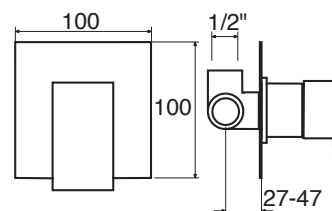

SY 30

Monocomando bidet con scarico click-clack
Single lever bidet mixer with click-clack waste
Einhebelmischbatterie für Bidet mit Ablaufventil click-clack

SY 30

CR

SY 35

Monocomando bidet con scarico click-clack e aeratore
Single lever bidet mixer with click-clack waste
Einhebelmischbatterie für Bidet mit Ablaufventil click-clack

SY 35

CR

SY 40

Monocomando incasso doccia
Single lever built-in shower mixer
Einhebelmischbatterie für Dusche zum Einbau

SY 40

CR

SY 41

Monocomando incasso doccia con deviatore a 2 uscite
Single lever for built-in shower with diverter with 2 outputs
Einhebelmischbatterie für Dusche zum Einbau mit Umschaltventil

SY 41

CR

SY 41/3

Monocomando incasso doccia con deviatore a 3 uscite
Single lever for built-in shower with diverter with 3 outputs
Einhebelmischbatterie für Dusche zum Einbau mit Umschaltventil

SY 41/3

euro

CR