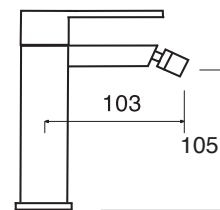

SY 30

Monocomando bidet con scarico click-clack
Single lever bidet mixer with click-clack waste
Einhebelmischbatterie für Bidet mit Ablaufventil click-clack

SY 30

CR