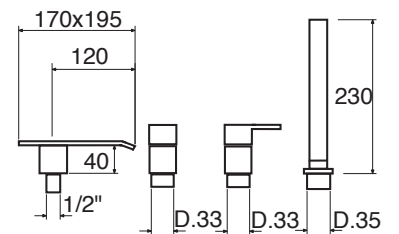

CR

ø 35 mm

SY 16

Monocomando bordo vasca 4 fori
4-hole bathtub edge single lever
4-Loch-Einhebelmischbatterie für den
Badewannenrand

SY 16

CR

ø 35 mm

SY 12

Monocomando vasca a colonna
Column tub mixer
Säulenmischbatterie für Wanne

SY 12

CR

ø 35 mm