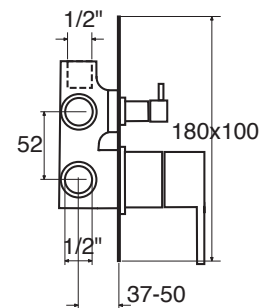

SY 50 SD - senza kit doccia

CR

SY 50 DC - con kit doccia

CR

ø 35 mm

SY 51

Monocomando esterno doccia per colonna
Single lever exterior shower
Einhebelmischbatterie für Dusche

SY 51

CR

ø 35 mm

SY 16

Monocomando bordo vasca 4 fori
4-hole bathtub edge single lever
4-Loch-Einhebelmischbatterie für den
Badewannenrand

SY 16

CR

ø 35 mm

SY 12