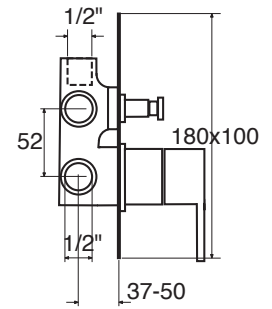

SY 50 SD - senza kit doccia

CR

SY 50 DC - con kit doccia

CR

ø 35 mm

SY 51

Monocomando esterno doccia per colonna
Single lever exterior shower
Einhebelmischbatterie für Dusche

SY 51

CR

ø 35 mm

SY 16

Monocomando bordo vasca 4 fori
4-hole bathtub edge single lever
4-Loch-Einhebelmischbatterie für den
Badewannenrand

SY 16

CR

ø 35 mm

SY 12