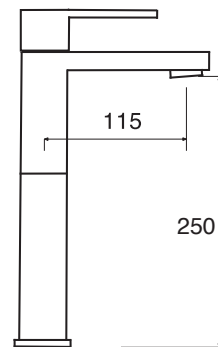

SY 21

Monocomando lavabo alto con scarico click-clack
Single lever high basin mixer with click-clack waste
Hohe Einhebelmischbatterie für Waschbecken mit
Ablaufventil click-clack

SY 21

CR