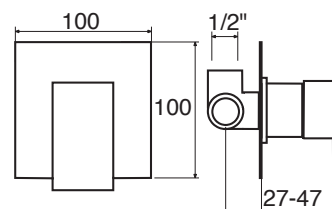

SY 30

Monocomando bidet con scarico click-clack
Single lever bidet mixer with click-clack waste
Einhebelmischbatterie für Bidet mit Ablaufventil click-clack

SY 30

CR

SY 35

Monocomando bidet con scarico click-clack e aeratore
Single lever bidet mixer with click-clack waste and aerator
Einhebelmischbatterie für Bidet mit Ablaufventil click-clack

SY 35

CR

SY 40

Monocomando incasso doccia
Single lever built-in shower mixer
Einhebelmischbatterie für Dusche zum Einbau

SY 40

CR

SY 41

Monocomando incasso doccia con deviatore a 2 uscite
Single lever for built-in shower with diverter with 2 outputs
Einhebelmischbatterie für Dusche zum Einbau mit Umschaltventil

SY 41

CR

SY 41/3

Monocomando incasso doccia con deviatore a 3 uscite
Single lever for built-in shower with diverter with 3 outputs
Einhebelmischbatterie für Dusche zum Einbau mit Umschaltventil

SY 41/3

CR