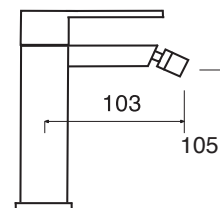

SY 30

Monocomando bidet con scarico click-clack
Single lever bidet mixer with click-clack waste
Einhebelmischbatterie für Bidet mit Ablaufventil click-clack

SY 30

CR