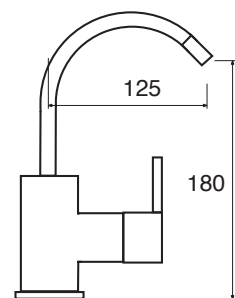

SY 30

Monocomando bidet con scarico click-clack
Single lever bidet mixer with click-clack waste
Einhebelmischbatterie für Bidet mit Ablaufventil click-clack

SY 30

CR

SY 35

Monocomando bidet con scarico click-clack e aeratore
Single lever bidet mixer with click-clack waste and aerator
Einhebelmischbatterie für Bidet mit Ablaufventil click-clack

SY 35

CR

SY 40

Monocomando incasso doccia
Single lever built-in shower mixer
Einhebelmischbatterie für Dusche zum Einbau

SY 40

CR

SY 41

Monocomando incasso doccia con deviatore a 2 uscite
Single lever for built-in shower with diverter with 2 outputs
Einhebelmischbatterie für Dusche zum Einbau mit Umschaltventil

SY 41

CR

SY 41/3

Monocomando incasso doccia con deviatore a 3 uscite
Single lever for built-in shower with diverter with 3 outputs
Einhebelmischbatterie für Dusche zum Einbau mit Umschaltventil

SY 41/3

CR