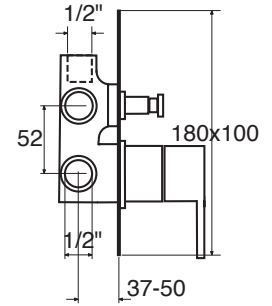

SY 50 SD - senza kit doccia

CR

SY 50 DC - con kit doccia

CR

ø 35 mm

SY 51

Monocomando esterno doccia per colonna
Single lever exterior shower
Einhebelmischbatterie für Dusche

SY 51

CR

ø 35 mm

SY 16

Monocomando bordo vasca 4 fori
4-hole bathtub edge single lever
4-Loch-Einhebelmischbatterie für den
Badewannenrand

SY 16

CR

ø 35 mm

SY 12