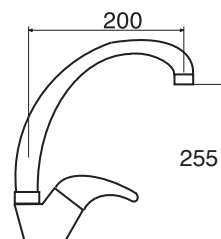

ST 60 CP 20

CR

ST 70 CAC

Monocomando cucina canna alta curva
Wall mounted sink mixer high spout
Küchen-Einhebelmischbatterie mit hohem,

ST 70 CAC

CR

ST 70 CB

Monocomando cucina
Single lever sink mixer
Küchen-Einhebelmischbatterie