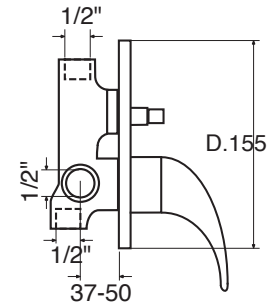

ST 41

Monocomando incasso doccia con deviatore a 2 uscite
Single lever for built-in shower with diverter with 2 outputs
Einhebelmischbatterie für Dusche zum Einbau mit Umschaltventil

ST 41

CR