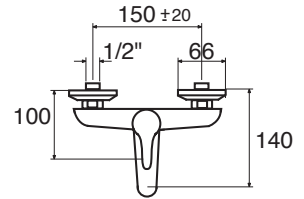

START

ST 10 DC

Monocomando vasca con kit doccia
Single lever bath mixer with shower kit
Einhebelmischbatterie für Wanne mit kit Handbrause

ST 10 DC

CR

ST 20

Monocomando lavabo con scarico pop-up
Single lever basin mixer with pop-up waste
Einhebelmischbatterie für Waschbecken mit Ablaufventil pop-up