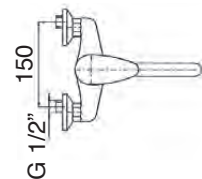

ST 60 CP 20

CR