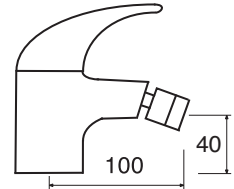

ST 20

CR

ST 30

Monocomando bidet con scarico pop-up
Single lever bidet mixer with pop-up waste
Einhebelmischbatterie für Bidet mit Ablaufventil pop-up

ST 30

CR

ST 40

Monocomando incasso doccia
Single lever built-in shower mixer
Einhebelmischbatterie für Dusche zum Einbau