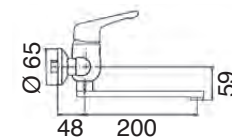

ST 60 CP 20

CR