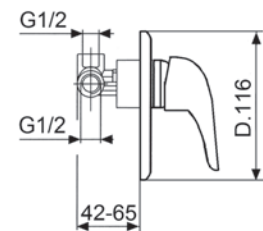

ST 10 DC

Monocomando vasca con kit doccia
Single lever bath mixer with shower kit
Einhebelmischbatterie für Wanne mit kit Handbrause

ST 10 DC

CR

ST 20

Monocomando lavabo con scarico pop-up
Single lever basin mixer with pop-up waste
Einhebelmischbatterie für Waschbecken mit Ablaufventil pop-up

ST 20

CR

ST 30

Monocomando bidet con scarico pop-up
Single lever bidet mixer with pop-up waste
Einhebelmischbatterie für Bidet mit Ablaufventil pop-up

ST 30

CR

ST 40

Monocomando incasso doccia
Single lever built-in shower mixer
Einhebelmischbatterie für Dusche zum Einbau

ST 40

CR