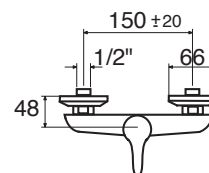

ST 41

Monocomando incasso doccia con deviatore a 2 uscite
Single lever for built-in shower with diverter with 2 outputs
Einhebelmischbatterie für Dusche zum Einbau mit Umschaltventil

ST 41

CR

ST 50 DC

Monocomando esterno doccia con kit doccia
Single lever exterior shower with shower kit
Einhebelmischbatterie für Dusche mit kit Handbrause

ST 50 DC

CR

ST 60 CP 20

Monocomando lavello a parete
Single lever wall sink mixer
Einhebelmischer wandsplültischbatterie

ST 60 CP 20

CR

ST 70 CAC

Monocomando cucina canna alta curva
Wall mounted sink mixer high spout
Küchen-Einhebelmischbatterie mit hohem,

ST 70 CAC

CR