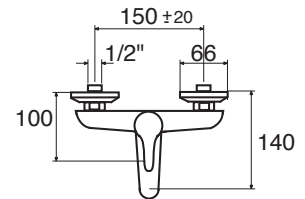

ST 10 DC

Monocomando vasca con kit doccia
Single lever bath mixer with shower kit
Einhebelmischbatterie für Wanne mit kit Handbrause

ST 10 DC

CR