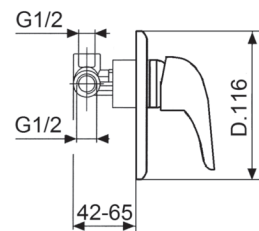

ST 40

CR

ø 40 mm