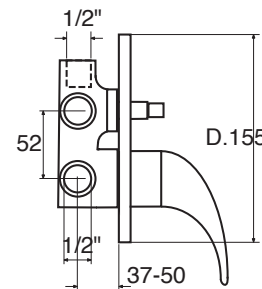

ST 40

CR

ST 41

Monocomando incasso doccia con deviatore a 2 uscite
Single lever for built-in shower with diverter with 2 outputs
Einhebelmischbatterie für Dusche zum Einbau mit Umschaltventil

ST 41

CR

ST 50 DC