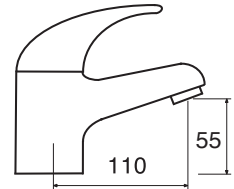

ST 10 DC

Monocomando vasca con kit doccia
Single lever bath mixer with shower kit
Einhebelmischbatterie für Wanne mit kit Handbrause

ST 10 DC

CR

ST 20

Monocomando lavabo con scarico pop-up
Single lever basin mixer with pop-up waste
Einhebelmischbatterie für Waschbecken mit Ablaufventil pop-up

ST 20

CR

ST 30

Monocomando bidet con scarico pop-up
Single lever bidet mixer with pop-up waste
Einhebelmischbatterie für Bidet mit Ablaufventil pop-up

ST 30

CR

ST 40

Monocomando incasso doccia
Single lever built-in shower mixer
Einhebelmischbatterie für Dusche zum Einbau

ST 40

CR