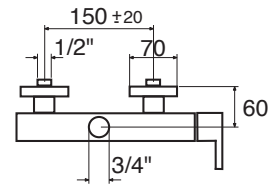

CR

SQ 51

Monocomando esterno doccia per colonna
 Single lever exterior shower
 Einhebelmischbatterie für Dusche

SQ 51

CR

SQ 70

Monocomando cucina canna alta
 One-hole sink mixer, high spout
 Küchen-Einhebelmischbatterie mit hohem
 Auslauf