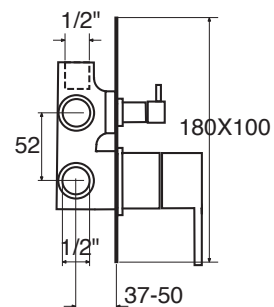

NEW

SQ 30

Monocomando bidet con scarico pop-up
Single lever bidet mixer with pop-up waste
Einhebelmischbatterie für Bidet mit Ablaufventil pop-up

SQ 30

CR

SQ 40

Monocomando incasso doccia
Single lever built-in shower mixer
Einhebelmischbatterie für Dusche zum Einbau

SQ 40

CR

SQ 41

Monocomando incasso doccia con deviatore a 2 uscite
Single lever for built-in shower with diverter with 2 outputs
Einhebelmischbatterie für Dusche zum Einbau mit Umschaltventil

SQ 41

CR