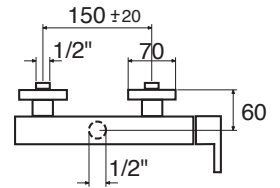

SQ 50

Monocomando esterno doccia
Single lever exterior shower without/with shower kit
Einhebelmischbatterie für Dusche ohne/mit kit
Handbrause

SQ 50 SD - senza kit doccia

CR

SQ 50 DC - con kit doccia

CR