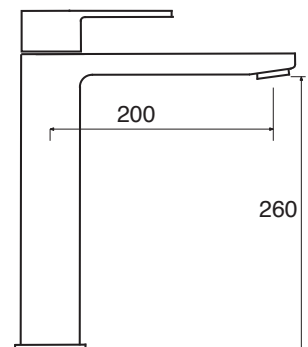

ø 35 mm

**SQ 20**

Monocomando lavabo con scarico pop-up
 Single lever basin mixer with pop-up waste
 Einhebelmischbatterie für Waschbecken mit
 Ablaufventil pop-up

SQ 20

CR

ø 35 mm

**SQ 21**

Monocomando lavabo alto con scarico click-clack
 Single lever higt basin mixer with click-clack waste
 Hohe Einhebelmischbatterie für Waschbecken mit
 Ablaufventil click-clack

SQ 21

CR

ø 35 mm

NEW

SQ 30

Monocomando bidet con scarico pop-up
Single lever bidet mixer with pop-up waste
Einhebelmischbatterie für Bidet mit Ablaufventil pop-up

SQ 30

CR