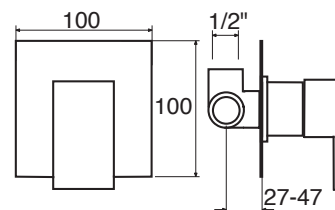

NEW

SQ 30

Monocomando bidet con scarico pop-up
Single lever bidet mixer with pop-up waste
Einhebelmischbatterie für Bidet mit Ablaufventil pop-up

SQ 30

CR

SQ 40

Monocomando incasso doccia
Single lever built-in shower mixer
Einhebelmischbatterie für Dusche zum Einbau

SQ 40

CR

SQ 41

Monocomando incasso doccia con deviatore a 2 uscite
Single lever for built-in shower with diverter with 2 outputs
Einhebelmischbatterie für Dusche zum Einbau mit Umschaltventil

SQ 41

CR