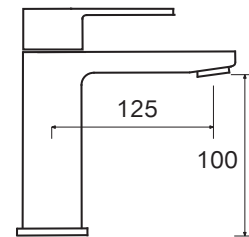

ø 35 mm

**SQ 20**

Monocomando lavabo con scarico pop-up
 Single lever basin mixer with pop-up waste
 Einhebelmischbatterie für Waschbecken mit
 Ablaufventil pop-up

SQ 20

CR

ø 35 mm

**SQ 21**

Monocomando lavabo alto con scarico click-clack
 Single lever higt basin mixer with click-clack waste
 Hohe Einhebelmischbatterie für Waschbecken mit
 Ablaufventil click-clack

SQ 21

CR

ø 35 mm

NEW

SQ 30

Monocomando bidet con scarico pop-up
Single lever bidet mixer with pop-up waste
Einhebelmischbatterie für Bidet mit Ablaufventil pop-up

SQ 30

CR