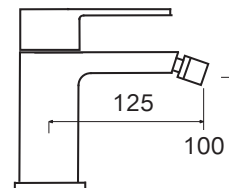

SQ 21

CR

ø 35 mm

NEW

SQ 30

Monocomando bidet con scarico pop-up
Single lever bidet mixer with pop-up waste
Einhebelmischbatterie für Bidet mit Ablaufventil pop-up

SQ 30

CR