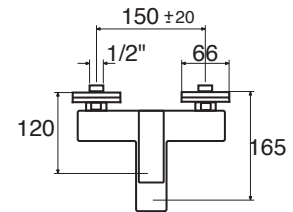

ø 35 mm

**SQ 20**

Monocomando lavabo con scarico pop-up
 Single lever basin mixer with pop-up waste
 Einhebelmischbatterie für Waschbecken mit
 Ablaufventil pop-up

SQ 20

CR

ø 35 mm

**SQ 21**

Monocomando lavabo alto con scarico click-clack
 Single lever higt basin mixer with click-clack waste
 Hohe Einhebelmischbatterie für Waschbecken mit
 Ablaufventil click-clack