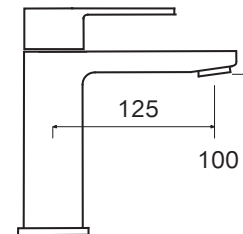

SQ 20 NO

Monocomando lavabo con scarico pop-up
Single lever basin mixer with pop-up waste
Einhebelmischbatterie für Waschbecken mit
Ablaufventil pop-up

SQ 20 NO

NO