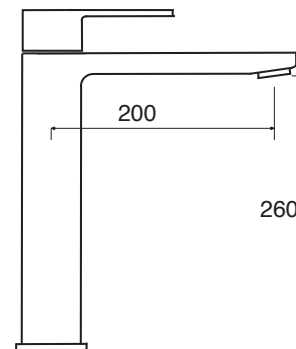

SQ 21 NO

Monocomando lavabo alto con scarico click-clack
Single lever high basin mixer with click-clack waste
Hohe Einhebelmischbatterie für Waschbecken mit
Ablaufventil click-clack

SQ 21 NO

NO