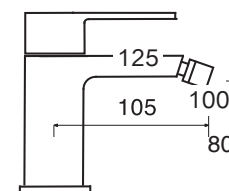

SQ 30 NO

Monocomando bidet con scarico pop-up
Single lever bidet mixer with pop-up waste
Einhebelmischbatterie für Bidet mit Ablaufventil
pop-up

SQ 30 NO

NO