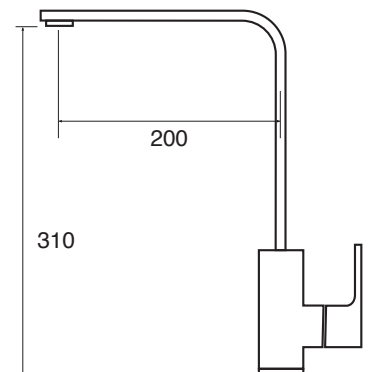

NO

SQ 70 NO

Monocomando cucina canna alta
One-hole sink mixer, high spout
Küchen-Einhebelmischbatterie mit hohem Auslauf

SQ 70 NO

NO

SQ 14019/25 NO

Kit soffione quadrato mm 250x250 con MISCELATORE incasso doccia, deviatore a 2 uscite + kit doccia quadrato con presa acqua, flessibile cm 150 e doccetta quadrata.
Shower kit with headshower and mixer + water supply with flexible hose and handshower.

SQ 14019/25 NO - KIT COMPLETO

NO

SQ 17025 NO

Soffione doccia quadro con braccio da 350 mm.
Shower head, in shape with shower arm 350 mm.
Riesenbrausekopf mit brausenarm 350 mm.

SQ 17025 NO	Ø mm.
NO	250

SQ 41 NO