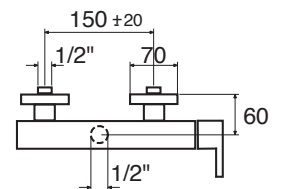

SQ 50 NO DC - con kit doccia

NO