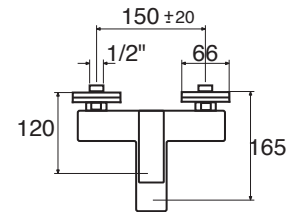

NEW

SQ 10 NO

Monocomando vasca
Single lever bath mixer without/with shower kit
Einhebelmischbatterie für Wanne ohne/mit kit
Handbrause

SQ 10 NO SD - senza kit doccia

NO

SQ 10 NO DXC - con kit doccia

NO