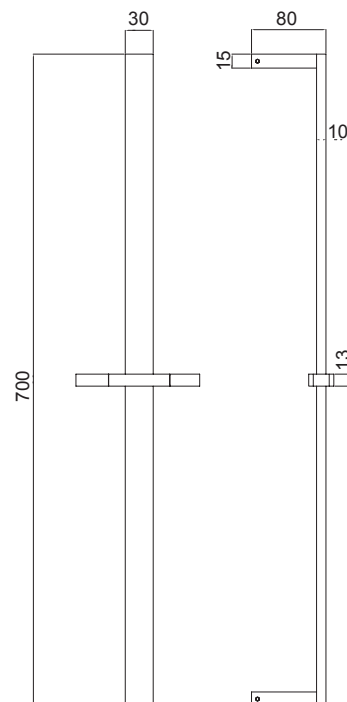

NEW

SQ 5100 NO

Saliscendi minimalista asta in ottone quadrata, flessibile cm 150, doccia quadrata.

Sliding rail, in brass, with flexible cm 150 and handshower.

SQ 5100 NO

NO