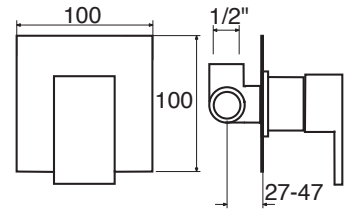

SQ 40 NO

Monocomando incasso doccia
Single lever built-in shower mixer
Einhebelmischbatterie für Dusche zum Einbau

SQ 40 NO

NO