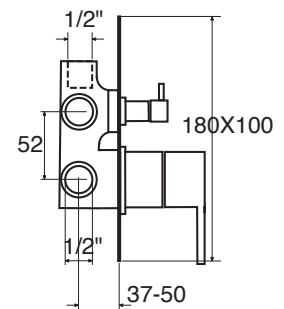

SQ 40 NO

Monocomando incasso doccia
Single lever built-in shower mixer
Einhebelmischbatterie für Dusche zum Einbau

SQ 40 NO

NO

SQ 41 NO

Monocomando incasso doccia con deviatore a 2 uscite
Single lever for built-in shower with diverter with 2 outputs
Einhebelmischbatterie für Dusche zum Einbau mit Umschaltventil

SQ 41 NO

NO

SQ 50 NO

Monocomando esterno doccia
Single lever exterior shower without/with shower kit
Einhebelmischbatterie für Dusche ohne/mit kit Handbrause

SQ 50 NO SD - senza kit doccia

NO

SQ 50 NO DC - con kit doccia

NO

SQ 70 NO

Monocomando cucina canna alta
One-hole sink mixer, high spout
Küchen-Einhebelmischbatterie mit hohem Auslauf

SQ 70 NO

NO