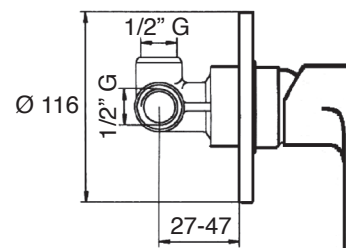

SP 40

Monocomando incasso doccia
Single lever built-in shower mixer
Einhebelmischbatterie für Dusche zum Einbau

SP 40

CR