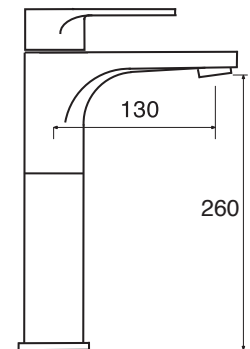

### SP 21

Monocomando lavabo alto con scarico pop-up  
Single lever high basin mixer with pop-up waste  
Hohe Einhebelmischbatterie für Waschbecken mit  
Ablaufventil pop-up

SP 21

CR

ø 35 mm