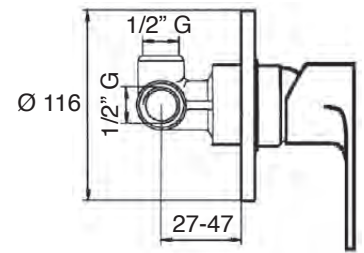

SP 40

Monocomando incasso doccia
Single lever built-in shower mixer
Einhebelmischbatterie für Dusche zum Einbau

SP 40

CR