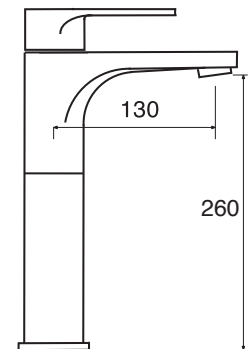

SP 21

Monocomando lavabo alto con scarico pop-up
Single lever high basin mixer with pop-up waste
Hohe Einhebelmischbatterie für Waschbecken mit
Ablaufventil pop-up

SP 21

CR