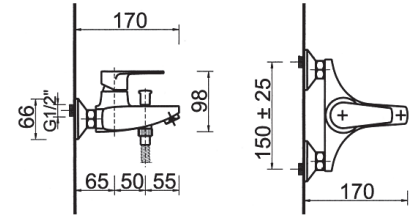

### SP 10

Monocomando vasca  
Single lever bath mixer without/with shower kit  
Einhebelmischbatterie für Wanne ohne/mit kit  
Handbrause

SP 10 SD - senza kit doccia

CR

SP 10 DXC - con kit doccia

CR

ø 35 mm