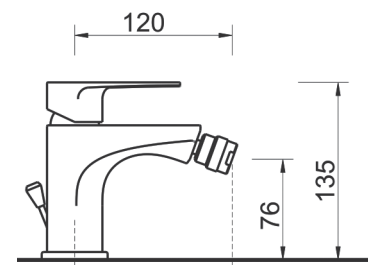

### SP 30

Monocomando bidet con scarico pop-up  
Single lever bidet mixer with pop-up waste  
Einhebelmischbatterie für Bidet mit Ablaufventil  
pop-up

SP 30

CR

ø 35 mm