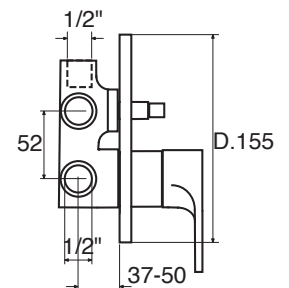

SP 40

Monocomando incasso doccia
Single lever built-in shower mixer
Einhebelmischbatterie für Dusche zum Einbau

SP 40

CR

SP 41

Monocomando incasso doccia con deviatore a 2 uscite
Single lever for built-in shower with diverter with 2 outputs
Einhebelmischbatterie für Dusche zum Einbau mit Umschaltventil

SP 41

CR

SP 50 V

Monocomando esterno doccia
Single lever exterior shower without/with shower kit
Einhebelmischbatterie für Dusche ohne/mit kit Handbrause

SP 50 V SD - senza kit doccia

CR

SP 50 V DC - con kit doccia

CR

SP 60 CP 20

Monocomando lavello a parete
Single lever wall sink mixer
Einhebelmischer wandspültischbatterie

SP 60 CP 20

CR