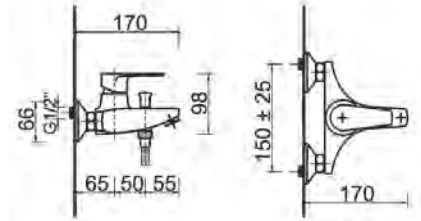

### SP 10

Monocomando vasca  
Single lever bath mixer without/with shower kit  
Einhebelmischbatterie für Wanne ohne/mit kit  
Handbrause

SP 10 SD - senza kit doccia

CR

SP 10 DXC - con kit doccia

CR