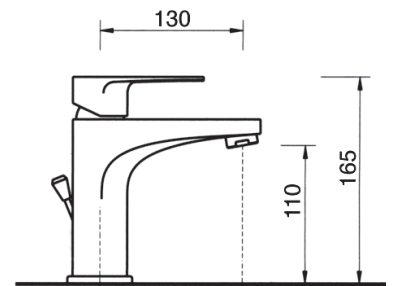

### SP 10

Monocomando vasca  
Single lever bath mixer without/with shower kit  
Einhebelmischbatterie für Wanne ohne/mit kit  
Handbrause

SP 10 SD - senza kit doccia

CR

SP 10 DXC - con kit doccia

CR

ø 35 mm

### SP 20

Monocomando lavabo con scarico pop-up  
Single lever basin mixer with pop-up waste  
Einhebelmischbatterie für Waschbecken mit  
Ablaufventil pop-up

SP 20

CR

ø 35 mm