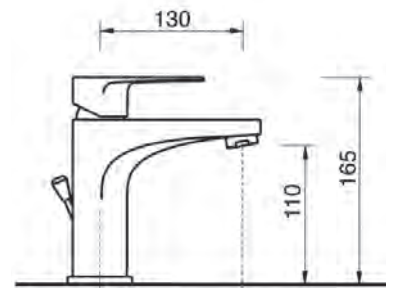

SP 20

Monocomando lavabo con scarico pop-up
Single lever basin mixer with pop-up waste
Einhebelmischbatterie für Waschbecken mit
Ablaufventil pop-up

SP 20

CR