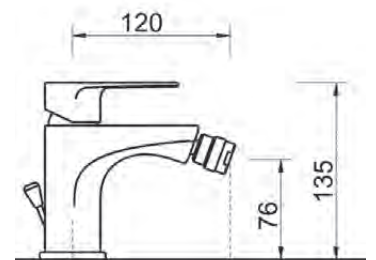

SP 30

Monocomando bidet con scarico pop-up
Single lever bidet mixer with pop-up waste
Einhebelmischbatterie für Bidet mit Ablaufventil
pop-up

SP 30

CR