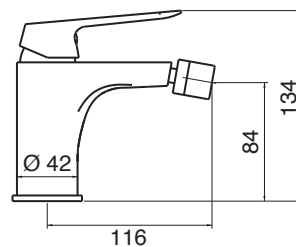

SK 30

Monocomando bidet con scarico pop-up
Single lever bidet mixer with pop-up waste
Einhebelmischbatterie für Bidet mit Ablaufventil
pop-up

SK 30

CR

NI