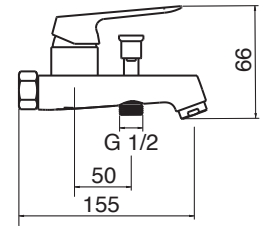

SK 10 SD - senza kit doccia

CR

NI

SK 10 DXC - con kit doccia

CR

NI

SK 20

Monocomando lavabo con scarico pop-up