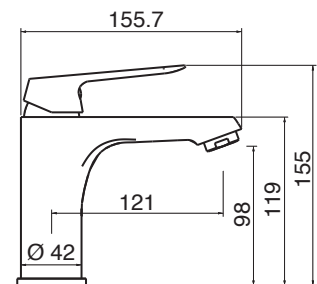

Single lever basin mixer with pop-up waste

Einhebelmischbatterie für Waschbecken mit

Ablaufventil pop-up

SK 20

CR

NI

SK 21

Monocomando lavabo alto con scarico pop-up