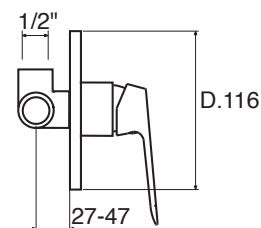

SK 30

CR

NI

SK 40

Monocomando incasso doccia
 Single lever built-in shower mixer
 Einhebelmischbatterie für Dusche zum Einbau

SK 40

CR

NI