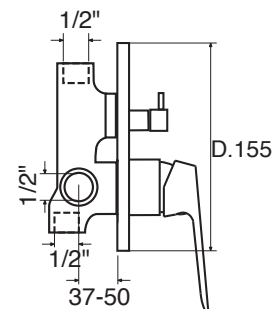

SK 30

Monocomando bidet con scarico pop-up
Single lever bidet mixer with pop-up waste
Einhebelmischbatterie für Bidet mit Ablaufventil
pop-up

SK 30

CR

NI

SK 40

Monocomando incasso doccia
Single lever built-in shower mixer
Einhebelmischbatterie für Dusche zum Einbau

SK 40

CR

NI

SK 41

Monocomando incasso doccia con deviatore a 2 uscite
Single lever for built-in shower with diverter with 2 outputs
Einhebelmischbatterie für Dusche zum Einbau mit
Umschaltventil

SK 41

CR

NI