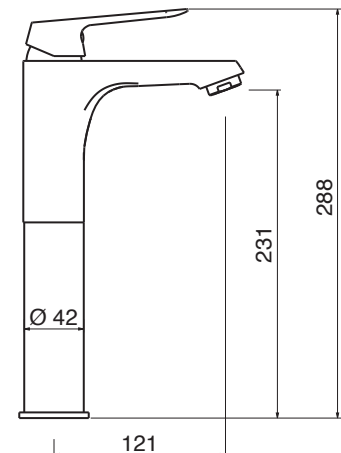

SK 21

Monocomando lavabo alto con scarico pop-up

Single lever high basin mixer with pop-up waste

Hohe Einhebelmischbatterie für Waschbecken mit

Ablaufventil pop-up

SK 21

CR

NI