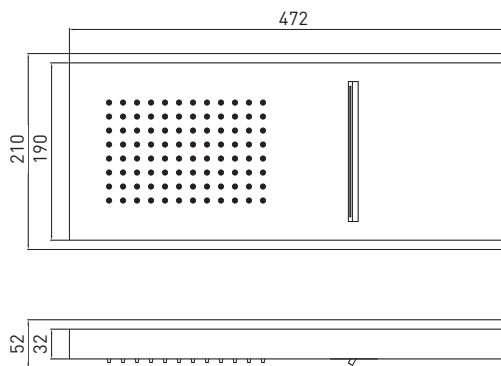

COLONNE E SOFFIONI

4006

Colonna doccia da pavimento in acciaio inox lucido con soffione a pioggia e soffioni laterali.
Dotata di MISCELATORE, deviatore, flessibile e doccetta.
Chromed inox column set with mixer, diverter included, front idro-jets, handshower and flexible hose.

4006

CR

COLONNE e SOFFIONI

6162 WIND - INOX

Soffione doccia rettangolare.
Rectangular shower head.
Riesenbrausekopf.

Art.	1 Bar L/min.	2 Bar L/min.	3 Bar L/min.
6162	4,3	6,5	8,2

6167 WIND - INOX

Soffione doccia rettangolare, con cascata.
Rectangular shower head, with waterfall.
Riesenbrausekopf.