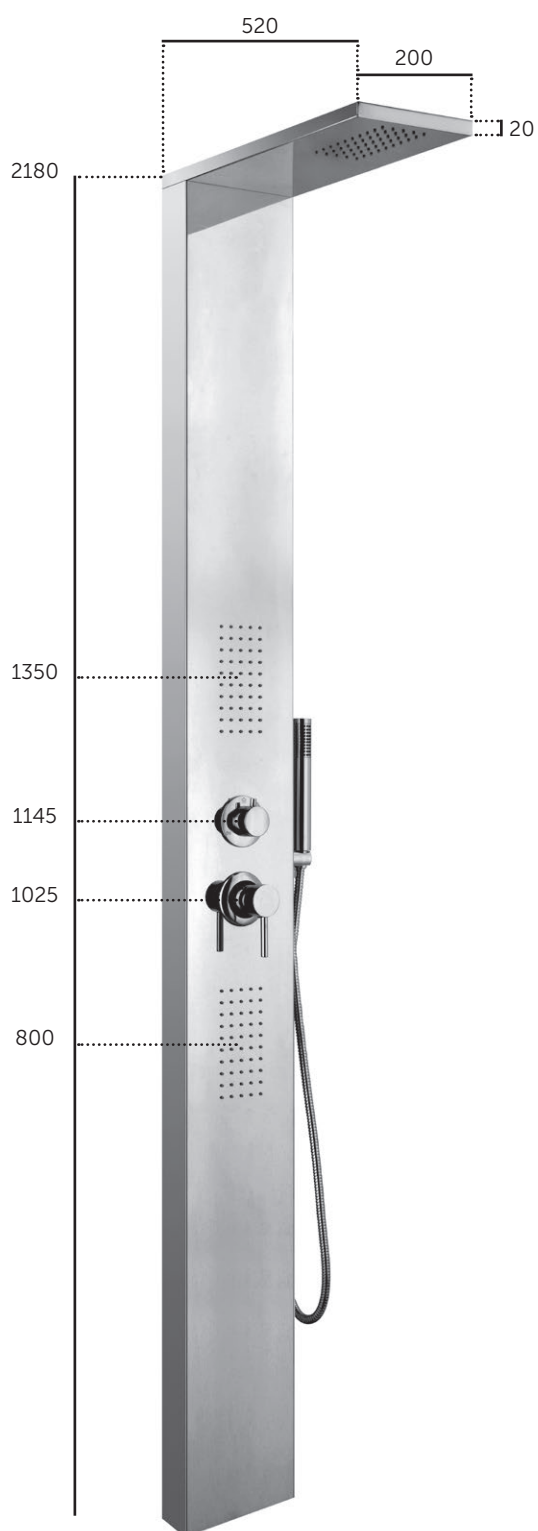

COLONNE E SOFFIONI

4006

Colonna doccia da pavimento in acciaio inox lucido con soffione a pioggia e soffioni laterali.
Dotata di MISCELATORE, deviatore, flessibile e doccetta.
Chromed inox column set with mixer, diverter included, front idro-jets, handshower and flexible hose.

4006

CR

COLONNE e SOFFIONI

6162 WIND - INOX

Soffione doccia rettangolare.
Rectangular shower head.
Riesenbrausekopf.

Art.	1 Bar L/min.	2 Bar L/min.	3 Bar L/min.
6162	4,3	6,5	8,2

6167 WIND - INOX

Soffione doccia rettangolare, con cascata.
Rectangular shower head, with waterfall.
Riesenbrausekopf.

Art.	1 Bar L/min.	2 Bar L/min.	3 Bar L/min.
6167	4,3	6,5	8,2

4010

Set colonna da esterno in acciaio inox spazzolato 316 L, con miscelatore e deviatore incorporati.
Brushed stainless steel 316 L column set, mixer and diverter included.

4010 - INOX 316 L

CR

COLONNE TOTEM

4011

Set colonna da esterno in acciaio inox spazzolato 316 L, con miscelatore e deviatore incorporati.
Brushed stainless steel 316 L column set, mixer and diverter included.