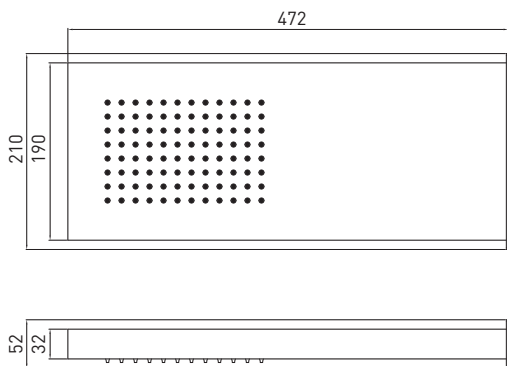

COLONNE E SOFFIONI

4006

Colonna doccia da pavimento in acciaio inox lucido con soffione a pioggia e soffioni laterali.
Dotata di MISCELATORE, deviatore, flessibile e doccetta.
Chromed inox column set with mixer, diverter included, front idro-jets, handshower and flexible hose.

4006

CR

COLONNE e SOFFIONI

6162 WIND - INOX

Soffione doccia rettangolare.
Rectangular shower head.
Riesenbrausekopf.

Art.	1 Bar L/min.	2 Bar L/min.	3 Bar L/min.
6162	4,3	6,5	8,2

6167 WIND - INOX

Soffione doccia rettangolare, con cascata.
Rectangular shower head, with waterfall.
Riesenbrausekopf.