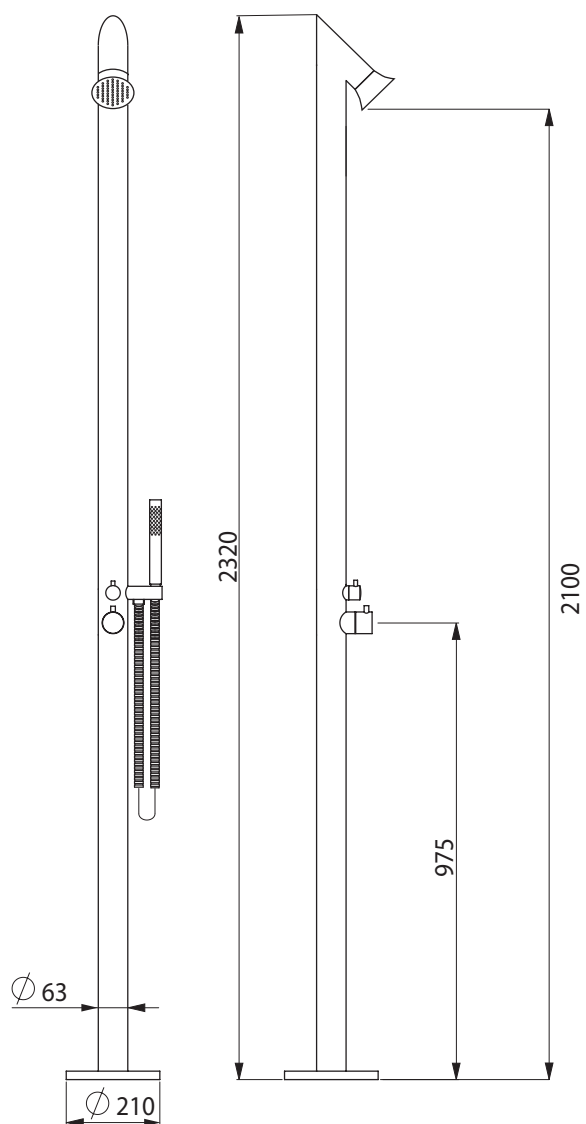

4010

Set colonna da esterno in acciaio inox spazzolato 316 L, con miscelatore e deviatore incorporati.
Brushed stainless steel 316 L column set, mixer and diverter included.

4010 - INOX 316 L

CR