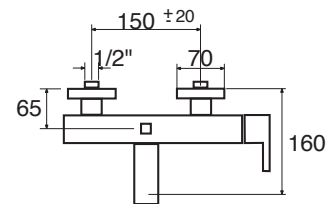

## RX 10

Monocomando vasca  
Single lever bath mixer without/with shower kit  
Einhebelmischbatterie für Wanne ohne/mit kit  
Handbrause

RX 10 SD - senza kit doccia

CR

RX 10 DXC - con kit doccia

CR