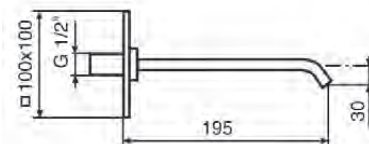

RX 27

Monocomando lavabo incasso orizzontale senza scarico
Concealed single lever basin mixer (horizontal)
Einhebelmischbatterie für Waschbecken zum horizontalen Einbau ohne Ablauf

RX 27

CR