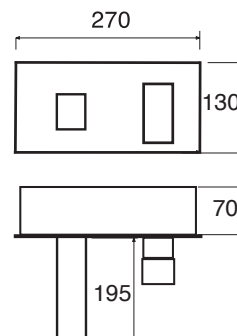

## RX 26

Monocomando lavabo incasso orizzontale senza scarico

Concealed single lever basin mixer (horizontal)

Einhebelmischbatterie für Waschbecken zum

horizontalen Einbau ohne Ablauf

RX 26

CR

**NEW**