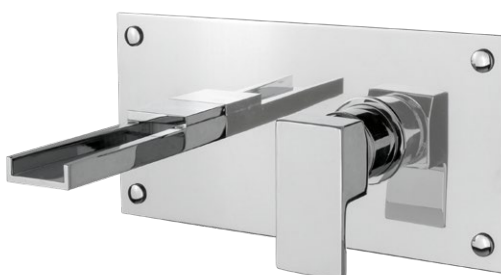

## RX 21

Monocomando lavabo alto con scarico click-clack  
Single lever high basin mixer with click-clack waste  
Hohe Einhebelmischbatterie für Waschbecken mit  
Ablaufventil click-clack

RX 21

CR

## RX 26

Monocomando lavabo incasso orizzontale senza  
scarico  
Concealed single lever basin mixer (horizontal)  
Einhebelmischbatterie für Waschbecken zum  
horizontalen Einbau ohne Ablauf

RX 26

CR