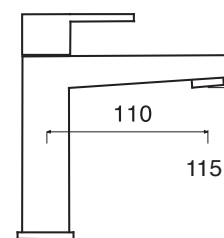

RX 20

Monocomando lavabo con scarico click-clack

Single lever basin mixer with click-clack waste

Einhebelmischbatterie für Waschbecken mit

Ablaufventil click-clack

RX 20

CR