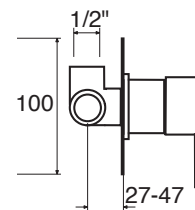

RX 27

Monocomando lavabo incasso orizzontale senza scarico
Concealed single lever basin mixer (horizontal)
Einhebelmischbatterie für Waschbecken zum horizontalen Einbau ohne Ablauf

RX 27

CR