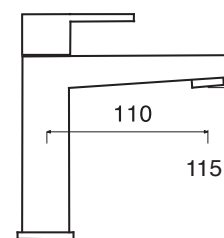

RX 20

Monocomando lavabo con scarico click-clack
Single lever basin mixer with click-clack waste
Einhebelmischbatterie für Waschbecken mit
Ablaufventil click-clack

RX 20

CR