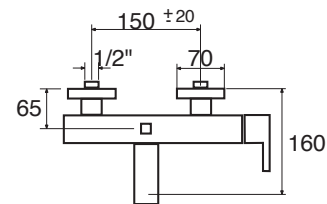

RX 10

Monocomando vasca

Single lever bath mixer without/with shower kit

Einhebelmischbatterie für Wanne ohne/mit kit

Handbrause

RX 10 SD - senza kit doccia

CR

RX 10 DXC - con kit doccia

CR