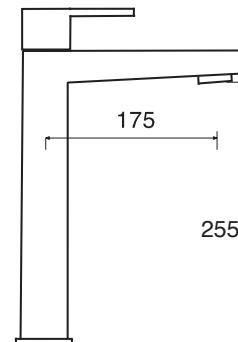

## RX 26

Monocomando lavabo incasso orizzontale senza scarico

Concealed single lever basin mixer (horizontal)

Einhebelmischbatterie für Waschbecken zum

horizontalen Einbau ohne Ablauf

RX 26

CR

**NEW**