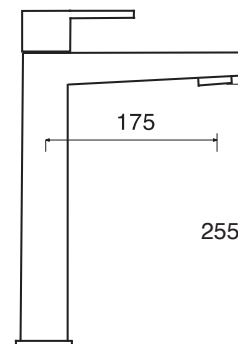

## RX 26

Monocomando lavabo incasso orizzontale senza  
scarico  
Concealed single lever basin mixer (horizontal)  
Einhebelmischbatterie für Waschbecken zum  
horizontalen Einbau ohne Ablauf

RX 26

CR