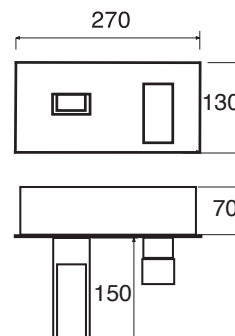

## RX 26

Monocomando lavabo incasso orizzontale senza  
scarico  
Concealed single lever basin mixer (horizontal)  
Einhebelmischbatterie für Waschbecken zum  
horizontalen Einbau ohne Ablauf

RX 26

CR