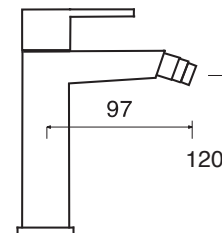

RX 30

Monocomando bidet con scarico click-clack
Single lever bidet mixer with click-clack waste
Einhebelmischbatterie für Bidet mit Ablaufventil
click-clack

RX 30

CR