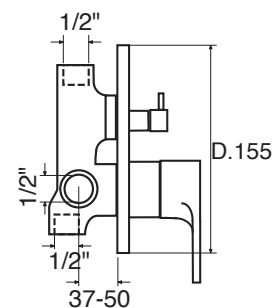

PR2 30

Monocomando bidet con scarico pop-up
Single lever bidet mixer with pop-up waste
Einhebelmischbatterie für Bidet mit Ablaufventil pop-up

PR2 30

CR

NI

PR2 40

Monocomando incasso doccia
Single lever built-in shower mixer
Einhebelmischbatterie für Dusche zum Einbau

PR2 40

CR

NI

PR2 41

Monocomando incasso doccia con deviatore a 2 uscite
Single lever for built-in shower with diverter with 2 outputs
Einhebelmischbatterie für Dusche zum Einbau mit Umschaltventil

PR2 41

CR

NI