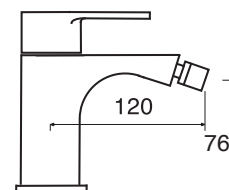

PR2 30

Monocomando bidet con scarico pop-up
Single lever bidet mixer with pop-up waste
Einhebelmischbatterie für Bidet mit Ablaufventil pop-up

PR2 30

CR

NI