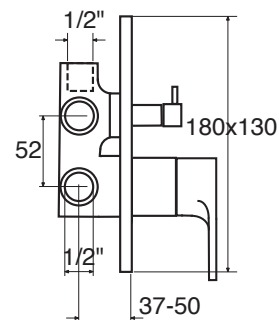

PR2 41/3

Monocomando incasso doccia con deviatore a 3 uscite
Single lever for built-in shower with diverter with 3 outputs
Einhebelmischbatterie für Dusche zum Einbau mit Umschaltventil

PR2 41/3

CR

NI