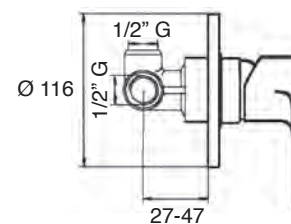

PR2 30

Monocomando bidet con scarico pop-up
Single lever bidet mixer with pop-up waste
Einhebelmischbatterie für Bidet mit Ablaufventil pop-up

PR2 30

CR

NI

PR2 40

Monocomando incasso doccia
Single lever built-in shower mixer
Einhebelmischbatterie für Dusche zum Einbau

PR2 40

CR

NI

PR2 41

Monocomando incasso doccia con deviatore a 2 uscite
Single lever for built-in shower with diverter with 2 outputs
Einhebelmischbatterie für Dusche zum Einbau mit Umschaltventil

PR2 41

CR

NI