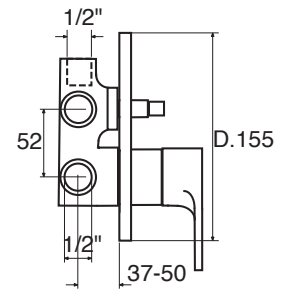

PR2 40

CR

Ø 35 mm

**PR2 41**

Monocomando incasso doccia con deviatore a 2 uscite
 Single lever for built-in shower with diverter with 2 outputs
 Einhebelmischbatterie für Dusche zum Einbau mit Umschaltventil

PR2 41

CR

Ø 35 mm

**PR2 50 V**

Monocomando esterno doccia
 Single lever exterior shower without/with shower kit
 Einhebelmischbatterie für Dusche ohne/mit kit Handbrause

PR2 50 V SD - senza kit doccia

CR

PR2 50 V DC - con kit doccia