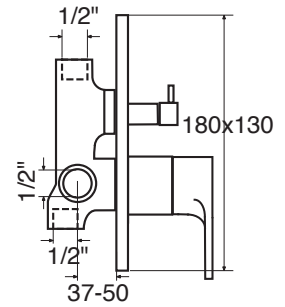

PR2 41 S

CR

NI

ø 35 mm

PR2 41 Q

Monocomando incasso doccia con deviatore a 2 uscite

Single lever for built-in shower with diverter with 2 outputs
Einhebelmischbatterie für Dusche zum Einbau mit Umschaltventil

PR2 41 Q

CR

NI

ø 35 mm

PR2 41 Q S

Monocomando incasso doccia con deviatore a 2 uscite, con scatola incasso inclusa

Single lever for built-in shower with diverter with 2 outputs
Einhebelmischbatterie für Dusche zum Einbau mit Umschaltventil