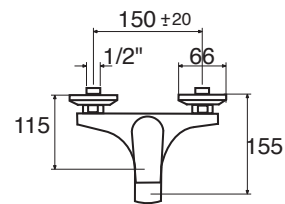

PR2 10

Monocomando vasca
Single lever bath mixer without/with shower kit
Einhebelmischbatterie für Wanne ohne/mit kit
Handbrause

PR2 10 SD - senza kit doccia

CR

PR2 10 DXC - con kit doccia

CR