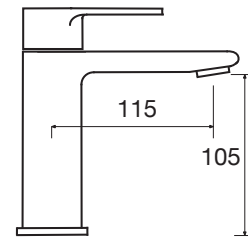

PR2 20

Monocomando lavabo con scarico pop-up

Single lever basin mixer with pop-up waste

Einhebelmischbatterie für Waschbecken mit

Ablaufventil pop-up

PR2 20

CR

NI