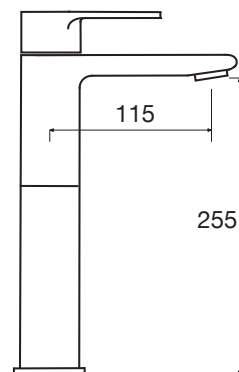

PR2 10

Monocomando vasca
Single lever bath mixer without/with shower kit
Einhebelmischbatterie für Wanne ohne/mit kit
Handbrause

PR2 10 SD - senza kit doccia

CR

PR2 10 DXC - con kit doccia

CR

PR2 20

Monocomando lavabo con scarico pop-up
Single lever basin mixer with pop-up waste
Einhebelmischbatterie für Waschbecken mit
Ablaufventil pop-up

PR2 20

CR

PR2 21

Monocomando lavabo alto con scarico pop-up
Single lever higt basin mixer with pop-up waste
Hohe Einhebelmischbatterie für Waschbecken mit
Ablaufventil pop-up

PR2 21

CR

PR2 30

Monocomando bidet con scarico pop-up
Single lever bidet mixer with pop-up waste
Einhebelmischbatterie für Bidet mit Ablaufventil
pop-up

PR2 30

CR