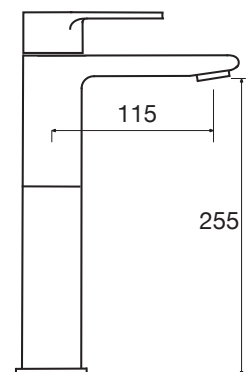

Monocomando lavabo alto con scarico pop-up

Single lever high basin mixer with pop-up waste

Hohe Einhebelmischbatterie für Waschbecken mit

Ablaufventil pop-up

PR2 21

CR

NI

PR2 30