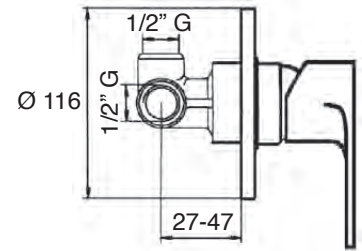

PR2 21

CR

PR2 30

Monocomando bidet con scarico pop-up
 Single lever bidet mixer with pop-up waste
 Einhebelmischbatterie für Bidet mit Ablaufventil
 pop-up

PR2 30

CR

PR2 40

Monocomando incasso doccia
 Single lever built-in shower mixer
 Einhebelmischbatterie für Dusche zum Einbau

PR2 40

CR

Ø 35 mm

**PR2 41**

Monocomando incasso doccia con deviatore a 2 uscite
 Single lever for built-in shower with diverter with 2 outputs
 Einhebelmischbatterie für Dusche zum Einbau mit Umschaltventil