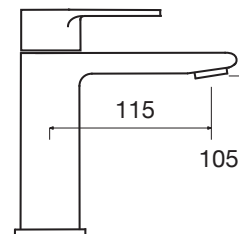

PR2 10

Monocomando vasca
Single lever bath mixer without/with shower kit
Einhebelmischbatterie für Wanne ohne/mit kit
Handbrause

PR2 10 SD - senza kit doccia

CR

PR2 10 DXC - con kit doccia

CR

PR2 20

Monocomando lavabo con scarico pop-up
Single lever basin mixer with pop-up waste
Einhebelmischbatterie für Waschbecken mit
Ablaufventil pop-up

PR2 20

CR

PR2 21

Monocomando lavabo alto con scarico pop-up
Single lever higt basin mixer with pop-up waste
Hohe Einhebelmischbatterie für Waschbecken mit
Ablaufventil pop-up

PR2 21

CR

PR2 30

Monocomando bidet con scarico pop-up
Single lever bidet mixer with pop-up waste
Einhebelmischbatterie für Bidet mit Ablaufventil
pop-up

PR2 30

CR