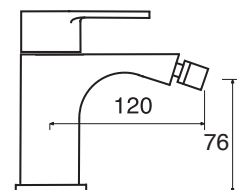

PR2 21

CR

PR2 30

Monocomando bidet con scarico pop-up
 Single lever bidet mixer with pop-up waste
 Einhebelmischbatterie für Bidet mit Ablaufventil
 pop-up

PR2 30

CR

PR2 40

Monocomando incasso doccia
 Single lever built-in shower mixer
 Einhebelmischbatterie für Dusche zum Einbau

PR2 40

CR

Ø 35 mm

**PR2 41**

Monocomando incasso doccia con deviatore a 2 uscite
 Single lever for built-in shower with diverter with 2 outputs
 Einhebelmischbatterie für Dusche zum Einbau mit Umschaltventil