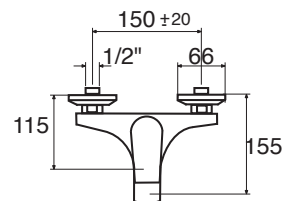

PR 10

Monocomando vasca

Single lever bath mixer without/with shower kit

Einhebelmischbatterie für Wanne ohne/mit kit

Handbrause

PR 10 SD - senza kit doccia

CR

PR 10 DXC - con kit doccia

CR