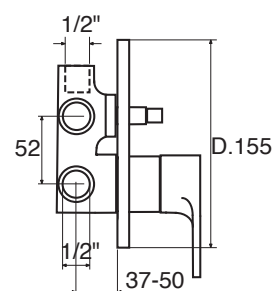

PR 40

Monocomando incasso doccia
Single lever built-in shower mixer
Einhebelmischbatterie für Dusche zum Einbau

PR 40

CR

PR 41

Monocomando incasso doccia con deviatore a 2 uscite
Single lever for built-in shower with diverter with 2 outputs
Einhebelmischbatterie für Dusche zum Einbau mit Umschaltventil

PR 41

CR

PR 50 V

Monocomando esterno doccia
Single lever exterior shower without/with shower kit
Einhebelmischbatterie für Dusche ohne/mit kit Handbrause

PR 50 V SD - senza kit doccia

CR

PR 50 V DC - con kit doccia

CR