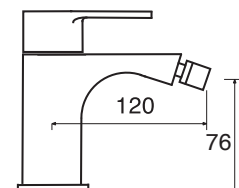

Single lever high basin mixer with pop-up waste
Hohe Einhebelmischbatterie für Waschbecken mit
Ablaufventil pop-up

PR 21

CR

PR 30

Monocomando bidet con scarico pop-up

Single lever bidet mixer with pop-up waste
Einhebelmischbatterie für Bidet mit Ablaufventil
pop-up

PR 30

CR

PR 40

Monocomando incasso doccia
 Single lever built-in shower mixer
 Einhebelmischbatterie für Dusche zum Einbau

PR 40

CR

PR 41

Monocomando incasso doccia con deviatore a 2 uscite
 Single lever for built-in shower with diverter with 2 outputs
 Einhebelmischbatterie für Dusche zum Einbau mit Umschaltventil