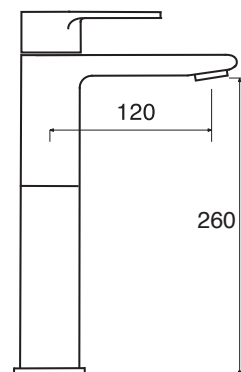

PR 21

Monocomando lavabo alto con scarico pop-up

Single lever high basin mixer with pop-up waste

Hohe Einhebelmischbatterie für Waschbecken mit

Ablaufventil pop-up

PR 21

CR