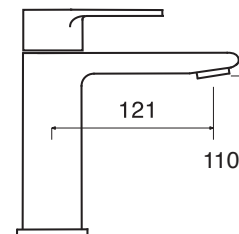

CR

PR 20

Monocomando lavabo con scarico pop-up

Single lever basin mixer with pop-up waste
Einhebelmischbatterie für Waschbecken mit
Ablaufventil pop-up

PR 20

CR

PR 21

Monocomando lavabo alto con scarico pop-up