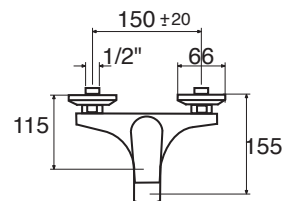

PR 10

Monocomando vasca

Single lever bath mixer without/with shower kit
Einhebelmischbatterie für Wanne ohne/mit
Handbrause

PR 10 SD - senza kit doccia

CR

PR 10 DXC - con kit doccia

CR