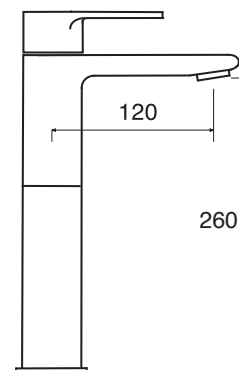

PR 21

Monocomando lavabo alto con scarico pop-up

Single lever high basin mixer with pop-up waste
Hohe Einhebelmischbatterie für Waschbecken mit
Ablaufventil pop-up

PR 21

CR