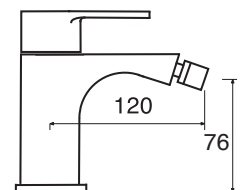

CR

PR 30

Monocomando bidet con scarico pop-up

Single lever bidet mixer with pop-up waste

Einhebelmischbatterie für Bidet mit Ablaufventil

pop-up

PR 30

CR

PR 40

Monocomando incasso doccia
 Single lever built-in shower mixer
 Einhebelmischbatterie für Dusche zum Einbau

PR 40

CR

PR 41

Monocomando incasso doccia con deviatore a 2 uscite
 Single lever for built-in shower with diverter with 2 outputs
 Einhebelmischbatterie für Dusche zum Einbau mit Umschaltventil