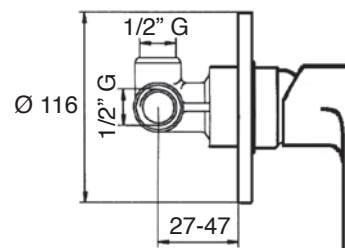

PR 40

Monocomando incasso doccia
 Single lever built-in shower mixer
 Einhebelmischbatterie für Dusche zum Einbau

PR 40

CR

PR 41

Monocomando incasso doccia con deviatore a 2 uscite
 Single lever for built-in shower with diverter with 2 outputs
 Einhebelmischbatterie für Dusche zum Einbau mit Umschaltventil