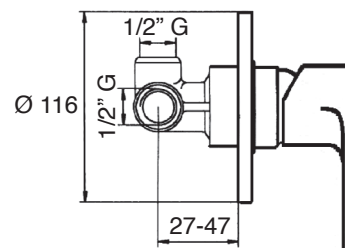

PR 30

CR

PR 40

Monocomando incasso doccia
 Single lever built-in shower mixer
 Einhebelmischbatterie für Dusche zum Einbau

PR 40

CR

PR 41

Monocomando incasso doccia con deviatore a 2 uscite
 Single lever for built-in shower with diverter with 2 outputs
 Einhebelmischbatterie für Dusche zum Einbau mit Umschaltventil