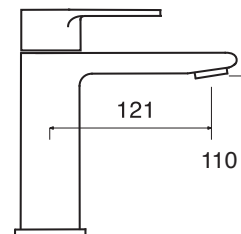

PR 20

CR

PR 21

Monocomando lavabo alto con scarico pop-up

Single lever high basin mixer with pop-up waste

Hohe Einhebelmischbatterie für Waschbecken mit

Ablaufventil pop-up

PR 21