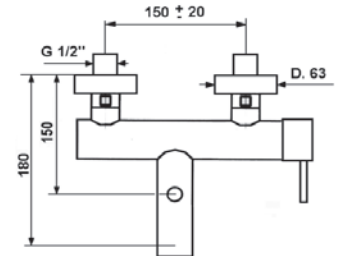

MN 10

Monocomando vasca
Single lever bath mixer without/with shower kit
Einhebelmischbatterie für Wanne ohne/mit kit Handbrause

MN 10 SD - senza kit doccia

NO - nero opaco
BO - bianco opaco

MN 10 DXC - con kit doccia

NO - nero opaco
BO - bianco opaco