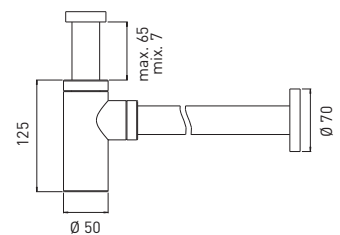

MN 1290

NO - nero opaco
BO - bianco opaco