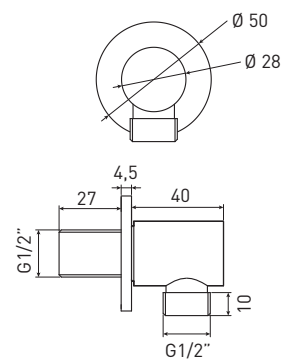

MN IF 98

NO - nero opaco

BO - bianco opaco