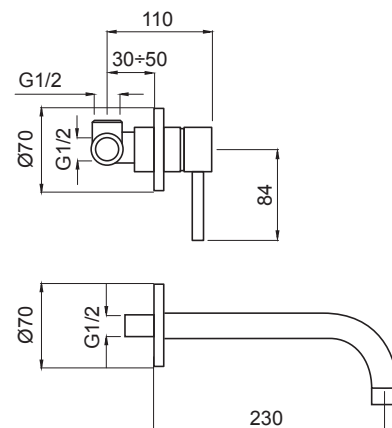

MN 27

Monocomando lavabo incasso orizzontale senza scarico
Concealed single lever basin mixer (horizontal)
Einhebelmischbatterie für Waschbecken zum horizontalen Einbau ohne Ablauf

MN 27

NO - nero opaco

BO - bianco opaco