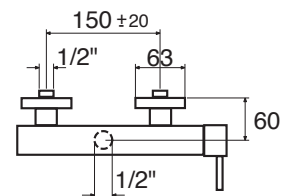

MN 50 DC - con kit doccia

NO - nero opaco

BO - bianco opaco