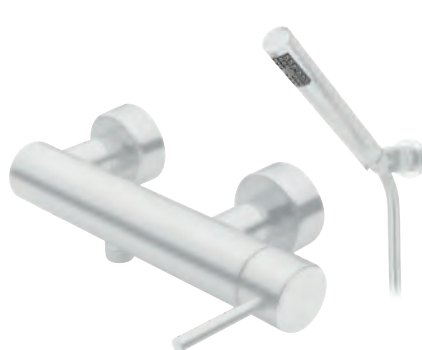

MN 41/3

NO - nero opaco

BO - bianco opaco

MN 50 | Monocomando esterno doccia
Single lever exterior shower without/with shower kit
Einhebelmischbatterie für Dusche ohne/mit kit Handbrause

MN 50 SD - senza kit doccia

NO - nero opaco

BO - bianco opaco

MN 50 DC - con kit doccia

NO - nero opaco

BO - bianco opaco

MN 14009/25 | Kit soffione cilindrico diametro mm 250 con MISCELATORE incasso doccia, deviatore a 2 uscite + kit doccia cilindrico con presa acqua, flessibile cm 150 e doccetta cilindrica.
Shower kit with headshower and mixer + water supply with flexible hose and handshower.