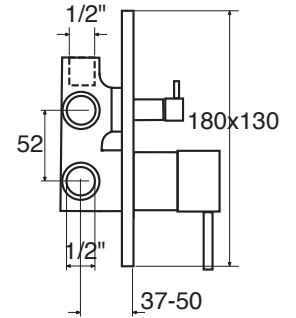

MN 41/3 | Monocomando incasso doccia con deviatore a 3 uscite
Single lever for built-in shower with diverter with 3 outputs
Einhebelmischbatterie für Dusche zum Einbau mit Umschaltventil

MN 41/3

NO - nero opaco

BO - bianco opaco