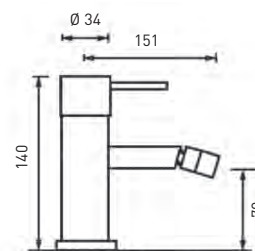

MN 30

NO - nero opaco

BO - bianco opaco