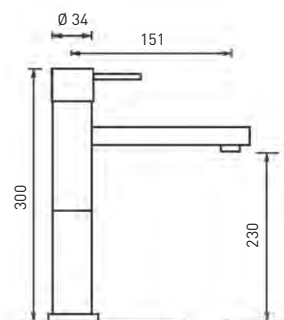

MN 21

Monocomando lavabo alto con scarico click-clack
Single lever high basin mixer with click-clack waste
Hohe Einhebelmischbatterie für Waschbecken mit Ablaufventil click-clack

MN 21

NO - nero opaco

BO - bianco opaco