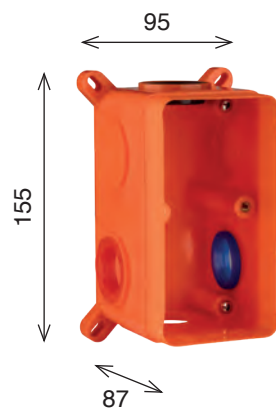

MN 41 Q S

NO - nero opaco
BO - bianco opaco