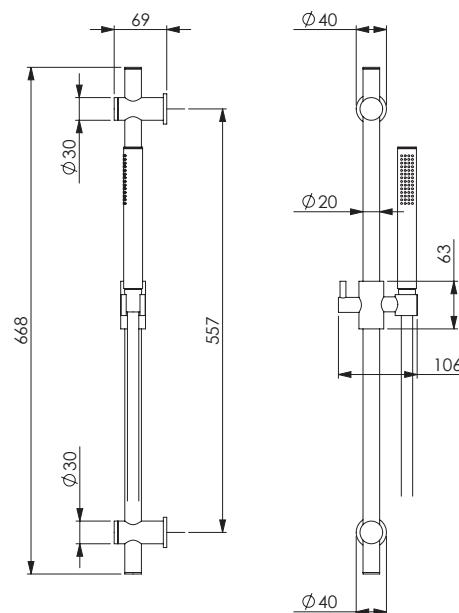

MN 5100 | Saliscendi minimalista asta in ottone Ø 20 mm, scorrevole e laterali in ottone, flessibile cm 150, doccetta abs.
Round sliding rail, in brass Ø 20 mm, with flexible cm 150 and abs handshower.

MN 5100

NO - nero opaco

BO - bianco opaco