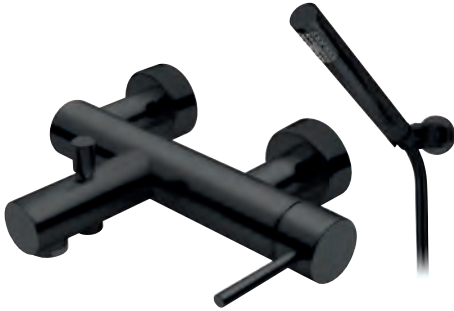

MINIMAL

MN 10

Monocomando vasca
Single lever bath mixer without/with shower kit
Einhebelmischbatterie für Wanne ohne/mit kit Handbrause

MN 10 SD - senza kit doccia

NO - nero opaco
BO - bianco opaco

MN 10 DXC - con kit doccia

NO - nero opaco
BO - bianco opaco

MN 20

Monocomando lavabo con scarico click-clack
Single lever basin mixer with click-clack waste
Einhebelmischbatterie für Waschbecken mit Ablaufventil click-clack

MN 20

NO - nero opaco
BO - bianco opaco

MN 1290

Sifone da arredo in ottone tondo.
Brass syphon chrome.
Siphon.

MN 1290

NO - nero opaco
BO - bianco opaco

MN 21

Monocomando lavabo alto con scarico click-clack
Single lever high basin mixer with click-clack waste
Hohe Einhebelmischbatterie für Waschbecken mit Ablaufventil click-clack

MN 21

NO - nero opaco

BO - bianco opaco

MN 26

Monocomando lavabo incasso orizzontale senza scarico
Concealed single lever basin mixer (horizontal)
Einhebelmischbatterie für Waschbecken zum horizontalen Einbau ohne Ablauf