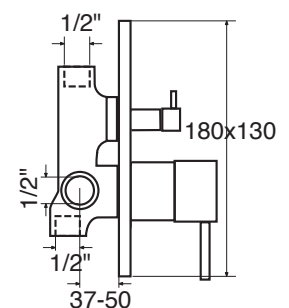

MN 41 Q S

NO - nero opaco
BO - bianco opaco