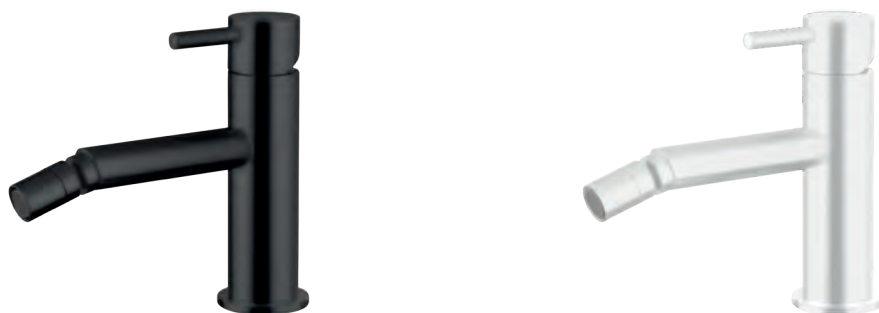

MN 26

NO - nero opaco

BO - bianco opaco

MN 27

Monocomando lavabo incasso orizzontale senza scarico
Concealed single lever basin mixer (horizontal)
Einhebelmischbatterie für Waschbecken zum horizontalen Einbau ohne Ablauf

MN 27

NO - nero opaco

BO - bianco opaco

MN 27 U

Monocomando lavabo incasso orizzontale corpo unito, senza scarico
Concealed single lever basin mixer (horizontal)
Einhebelmischbatterie für Waschbecken zum horizontalen Einbau ohne Ablauf

MN 27 U

NO - nero opaco

BO - bianco opaco

MN 30

Monocomando bidet con scarico click-clack
Single lever bidet mixer with click-clack waste
Einhebelmischbatterie für Bidet mit Ablaufventil click-clack

MN 30

NO - nero opaco

BO - bianco opaco

MN 40

Monocomando incasso doccia
Single lever built-in shower mixer
Einhebelmischbatterie für Dusche zum Einbau

MN 40

NO - nero opaco

BO - bianco opaco

MN 41

Monocomando incasso doccia con deviatore a 2 uscite
Single lever for built-in shower with diverter with 2 outputs
Einhebelmischbatterie für Dusche zum Einbau mit Umschaltventil