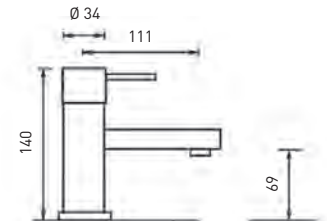

MN 20

NO - nero opaco
BO - bianco opaco