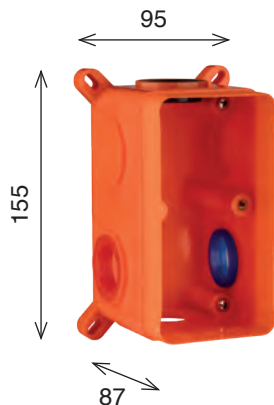

MN 41 S

NO - nero opaco

BO - bianco opaco