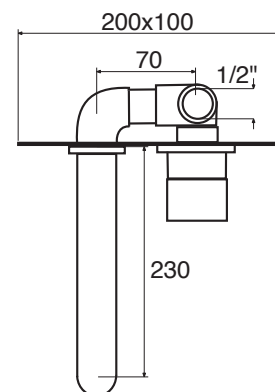

MN 26

NO - nero opaco

BO - bianco opaco