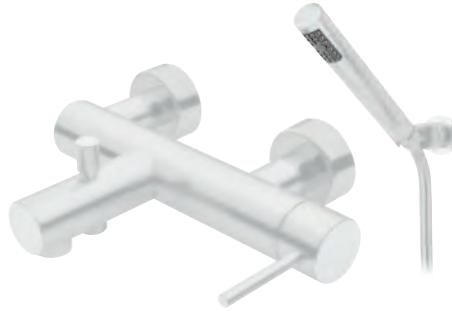

MINIMAL

MN 10

Monocomando vasca
Single lever bath mixer without/with shower kit
Einhebelmischbatterie für Wanne ohne/mit kit Handbrause

MN 10 SD - senza kit doccia

NO - nero opaco
BO - bianco opaco

MN 10 DXC - con kit doccia

NO - nero opaco
BO - bianco opaco

MN 20

Monocomando lavabo con scarico click-clack
Single lever basin mixer with click-clack waste
Einhebelmischbatterie für Waschbecken mit Ablaufventil click-clack

MN 20

NO - nero opaco
BO - bianco opaco

MN 1290

Sifone da arredo in ottone tondo.
Brass syphon chrome.
Siphon.

MN 1290

NO - nero opaco
BO - bianco opaco

MN 21

Monocomando lavabo alto con scarico click-clack
Single lever high basin mixer with click-clack waste
Hohe Einhebelmischbatterie für Waschbecken mit Ablaufventil click-clack

MN 21

NO - nero opaco

BO - bianco opaco

MN 26

Monocomando lavabo incasso orizzontale senza scarico
Concealed single lever basin mixer (horizontal)
Einhebelmischbatterie für Waschbecken zum horizontalen Einbau ohne Ablauf