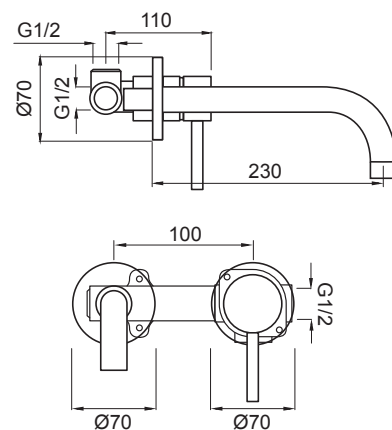

MN 27 U

NO - nero opaco

BO - bianco opaco