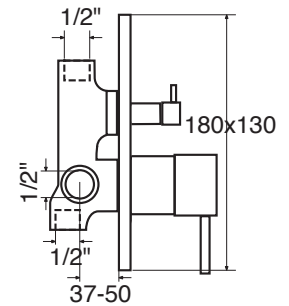

MN 41 Q | Monocomando incasso doccia con deviatore a 2 uscite
Single lever for built-in shower with diverter with 2 outputs
Einhebelmischbatterie für Dusche zum Einbau mit Umschaltventil

MN 41 Q

NO - nero opaco
BO - bianco opaco