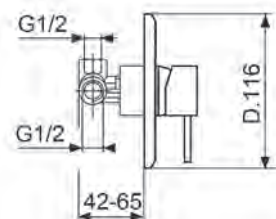

BO - bianco opaco

MN 40

Monocomando incasso doccia
Single lever built-in shower mixer
Einhebelmischbatterie für Dusche zum Einbau

MN 40

NO - nero opaco

BO - bianco opaco

MN 41

Monocomando incasso doccia con deviatore a 2 uscite
Single lever for built-in shower with diverter with 2 outputs
Einhebelmischbatterie für Dusche zum Einbau mit Umschaltventil