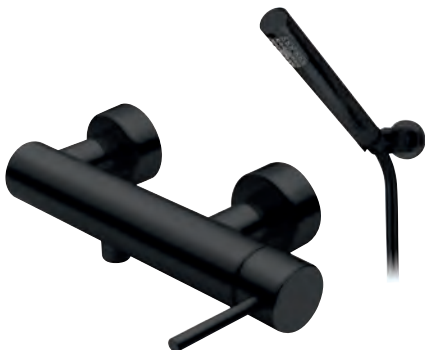

MN 41/3

NO - nero opaco

BO - bianco opaco

MN 50 | Monocomando esterno doccia
Single lever exterior shower without/with shower kit
Einhebelmischbatterie für Dusche ohne/mit kit Handbrause

MN 50 SD - senza kit doccia

NO - nero opaco

BO - bianco opaco

MN 50 DC - con kit doccia

NO - nero opaco

BO - bianco opaco

MN 14009/25 | Kit soffione cilindrico diametro mm 250 con MISCELATORE incasso doccia, deviatore a 2 uscite + kit doccia cilindrico con presa acqua, flessibile cm 150 e doccetta cilindrica.
Shower kit with headshower and mixer + water supply with flexible hose and handshower.

MN 14009/25 - KIT COMPLETO

NO - nero opaco

MN 14009/25 S - KIT COMPLETO
con scatola incasso

NO - nero opaco

MN 16025

Soffione doccia tondo con braccio da 350 mm.
Shower head, in round shape with shower arm 350 mm.
Riesenbrausekopf mit brausenarm 350 mm.