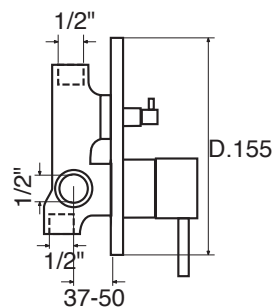

MN 41

NO - nero opaco

BO - bianco opaco