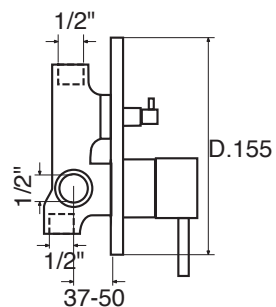

MN 41 S

NO - nero opaco

BO - bianco opaco