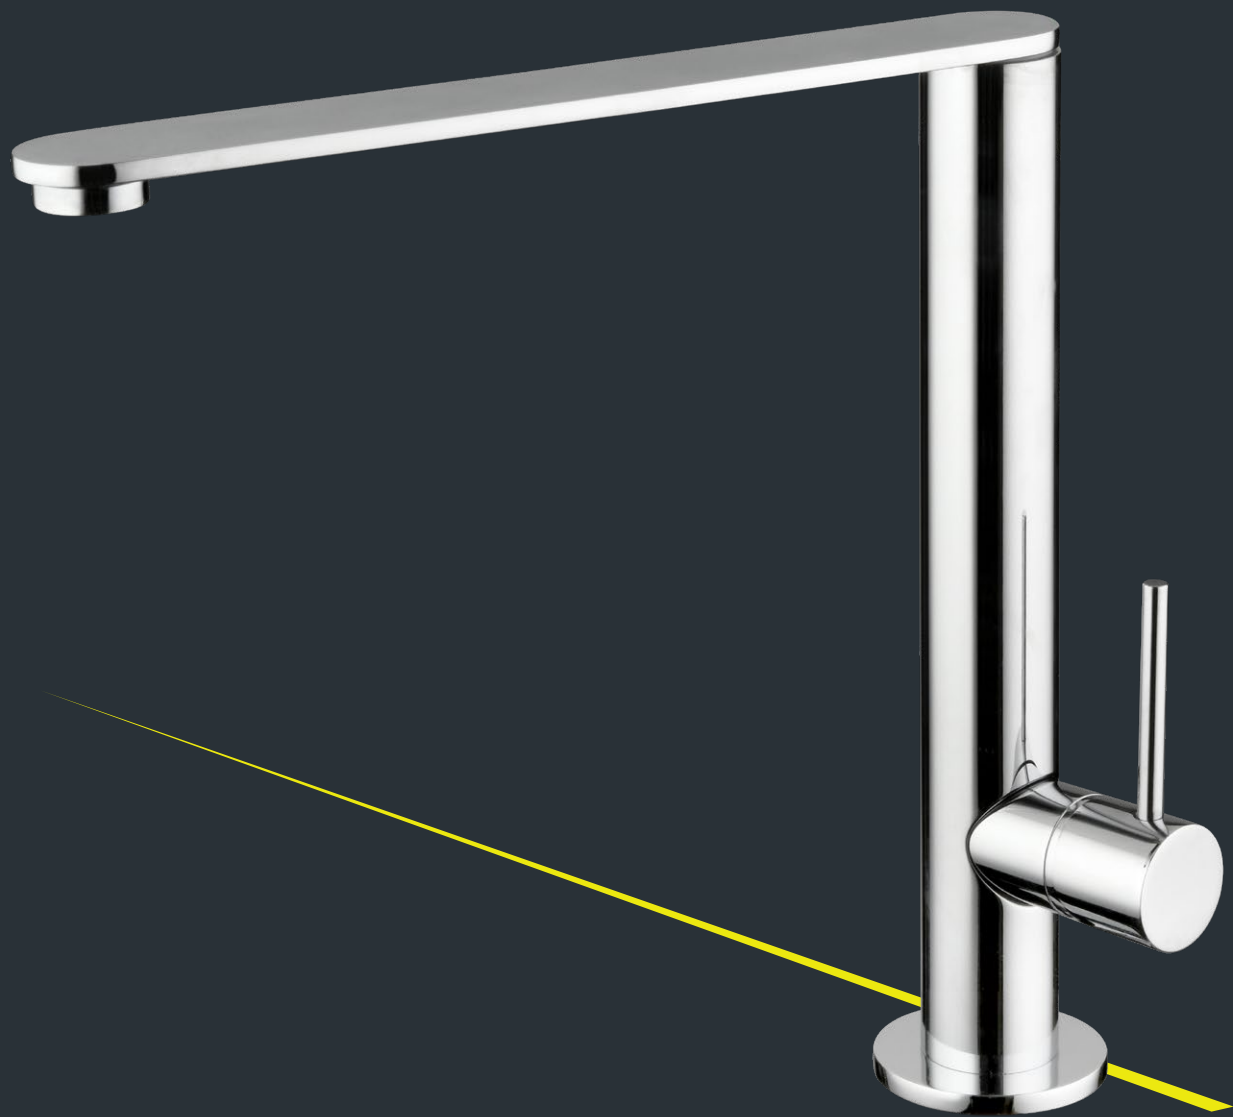

### ZA017.5

Monocomando cucina canna nera  
Single lever sink mixer  
Küchen-Einhebelmischbatterie

#### ZA017.5

CR

Ø 35 mm

#### CO119.5/10

CR

Ø 35 mm