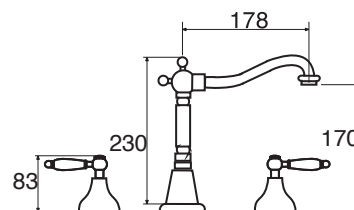

KN 20 BA

CR
BR - RA - NI
OR

90° - CERAMICO