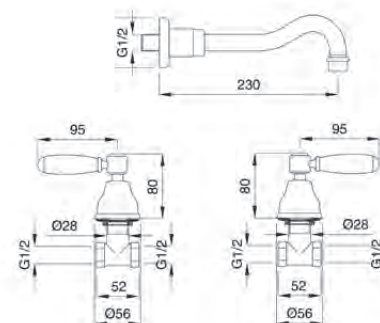

KN 25 BA

CR
 BR - RA - NI
 OR

90° - CERAMICO

KN 26

Batteria lavabo incasso senza scarico
3-holes wash-basin mixer without drain
3-loch waschtischbatterie ohne Ablauf

KN 26

CR
 BR - RA - NI
 OR

KN 30

Combinazione bidet
Bidet set
Combinaison bidet

KN 30

CR
 BR - RA - NI
 OR

KN 30 BF

Batteria per bidet a tre fori, bocca fusa
3-holes bidet mixer casted spout
3-loch bidetbatterie

KN 30 BF

CR
 BR - RA - NI
 OR