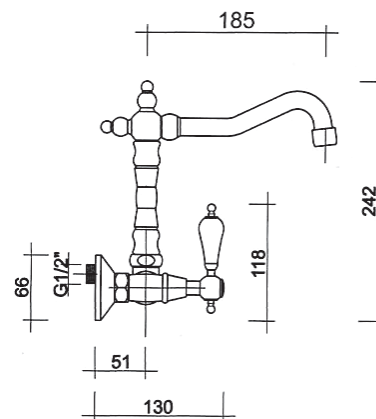

KN 30 BA

CR
 BR - RA - NI
 OR

KN 35 BA

Monoforo bidet bocca antica
 Hone hole bidet mixer high spout, antique spout
 Bidet-einlochbatterie, antiker Auslauf

KN 35 BA

CR
 BR - RA - NI
 OR

CR BR RA NI OR

KN 40

Rubinetto incasso 1/2"
Straight valve 1/2"
Robinet encastré 1/2"

KN 40

CR
BR - RA - NI
OR

90° - CERAMICO

KN 50

Gruppo doccia esterno
Shower mixer without/with shower set
Groupe douche extérieur ohne/mit douche laiton

KN 50 SD - senza kit doccia

CR
BR - RA - NI
OR

KN 50 DO - con kit doccia

CR
BR - RA - NI
OR

90° - CERAMICO

51

130

KN 60 BA

Gruppo lavello parete, bocca antica
Wall sink mixer, antique spout
Spülbeckengruppe für die Wand, antiker Auslauf

KN 60 BA

CR
BR - RA - NI
OR

90° - CERAMICO

MANIGLIA SWAROVSKI

Swarovski Handle
Swarovski Griff