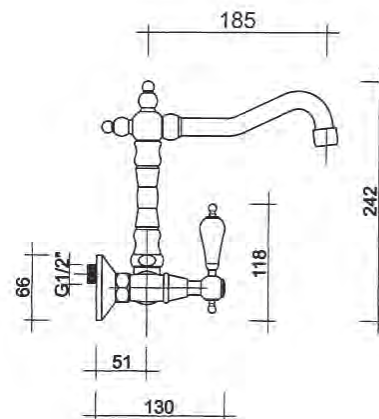

Combinazione bidet
Bidet set
Combinaison bidet

KN 30

CR
 BR - RA - NI
 OR

KN 30 BF

Batteria per bidet a tre fori, bocca fusa
3-holes bidet mixer casted spout
3-loch bidetbatterie

KN 30 BF

CR
 BR - RA - NI
 OR

KN 35 BA

CR
 BR - RA - NI
 OR

CR BR RA NI OR

KN 40

Rubinetto incasso 1/2"
Straight valve 1/2"
Robinet encastrément 1/2"

KN 40

CR
BR - RA - NI
OR

90° - CERAMICO

KN 60 BA

Gruppo lavello parete, bocca antica
Wall sink mixer, antique spout
Spülbeckengruppe für die Wand, antiker Auslauf

KN 60 BA

CR
BR - RA - NI
OR

90° - CERAMICO

MANIGLIA SWAROVSKI

Swarovski Handle
Swarovski Griff

20801SW

CR
BR - RA - NI
OR

20801SW

20802SW

CR
BR - RA - NI
OR

20802SW