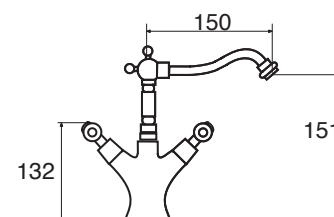

KN 30 BA

CR
 BR - RA - NI
 OR

KN 35 BA

Monoforo bidet bocca antica
 Hone hole bidet mixer high spout, antique spout
 Bidet-einlochbatterie, antiker Auslauf

KN 35 BA

CR
 BR - RA - NI
 OR

CR BR RA NI OR

KN 40

Rubinetto incasso 1/2"
Straight valve 1/2"
Robinet encastré 1/2"

KN 40

CR
BR - RA - NI
OR

90° - CERAMICO

KN 50

Gruppo doccia esterno
Shower mixer without/with shower set
Groupe douche extérieur ohne/mit douche laiton