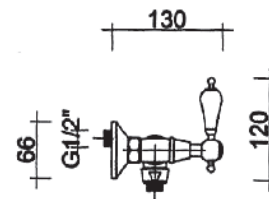

Rubinetto incasso 1/2"
Straight valve 1/2"
Robinet encastré 1/2"

KN 40

CR
BR - RA - NI
OR

90° - CERAMICO

KN 50

Gruppo doccia esterno
Shower mixer without/with shower set
Groupe douche extérieur ohne/mit douche laiton

KN 50 SD - senza kit doccia

CR
BR - RA - NI
OR

KN 50 DO - con kit doccia

CR
BR - RA - NI
OR

90° - CERAMICO

51

130

KN 60 BA