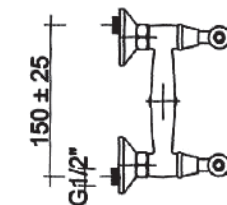

Rubinetto incasso 1/2"
Straight valve 1/2"
Robinet encastré 1/2"

KN 40

CR
BR - RA - NI
OR

90° - CERAMICO

KN 50

Gruppo doccia esterno
Shower mixer without/with shower set
Groupe douche extérieur ohne/mit douche laiton

KN 50 SD - senza kit doccia

CR
BR - RA - NI
OR

KN 50 DO - con kit doccia

CR
BR - RA - NI
OR

90° - CERAMICO

51

130

KN 60 BA