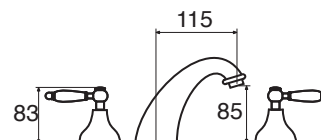

CR
 BR - RA - NI
 OR

90° - CERAMICO

KN 20 BF

Batteria per lavabo a tre fori bocca fusa
3-holes wash-basin mixer
3-loch waschtischbatterie

KN 20 BF

CR
 BR - RA - NI
 OR

90° - CERAMICO

KN 20 BA