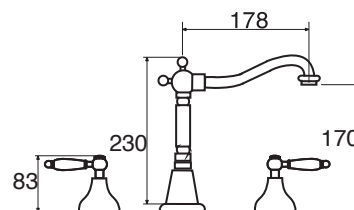

KN 20 BA

CR

BR - RA - NI

OR

90° - CERAMICO