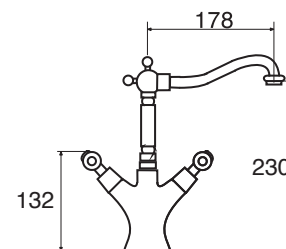

OR

90° - CERAMICO

KN 26

Batteria lavabo incasso senza scarico
 3-holes wash-basin mixer without drain
 3-loch waschtischbatterie ohne Ablauf

KN 26

CR
 BR - RA - NI
 OR

KN 30

Combinazione bidet
 Bidet set
 Combinaison bidet