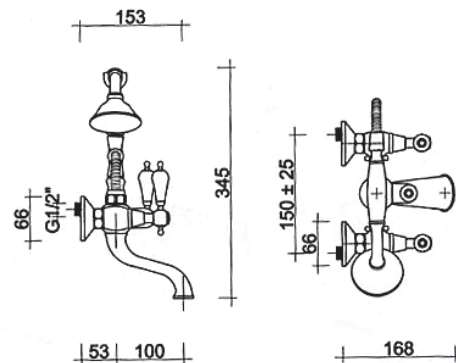

BR - RA - NI

OR

KN 10 DXO - con kit doccia

CR

BR - RA - NI

OR

90° - CERAMICO

KN 20 BF

Batteria per lavabo a tre fori bocca fusa

3-holes wash-basin mixer

3-loch waschtischbatterie

KN 20 BF

CR

BR - RA - NI

OR

90° - CERAMICO