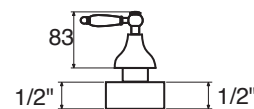

CR BR RA NI OR

KN 40

Rubinetto incasso 1/2"
Straight valve 1/2"
Robinet encastré 1/2"

KN 40

CR
BR - RA - NI
OR

90° - CERAMICO

KN 50

Gruppo doccia esterno
Shower mixer without/with shower set
Groupe douche extérieur ohne/mit douche laiton

KN 50 SD - senza kit doccia

CR
BR - RA - NI
OR

KN 50 DO - con kit doccia

CR
BR - RA - NI
OR

90° - CERAMICO

51

130

KN 60 BA

Gruppo lavello parete, bocca antica
Wall sink mixer, antique spout
Spülbeckengruppe für die Wand, antiker Auslauf

KN 60 BA

CR
BR - RA - NI
OR

90° - CERAMICO

MANIGLIA SWAROVSKI

Swarovski Handle
Swarovski Griff

20801SW

CR
BR - RA - NI
OR

20802SW

CR
BR - RA - NI
OR