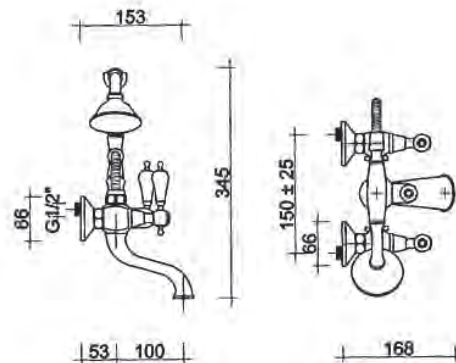

KING

CR BR RA NI OR

KN 10

Gruppo vasca esterno
Bath mixer without/with brass duplex shower kit
Badebatterie ohne/mit kit brausegarnitur duplex

KN 10 SD - senza kit doccia

CR
 BR - RA - NI
 OR

KN 10 DXO - con kit doccia

CR
 BR - RA - NI
 OR

90° - CERAMICO

KN 20 BF

Batteria per lavabo a tre fori bocca fusa
3-holes wash-basin mixer
3-loch waschtischbatterie

KN 20 BF

CR
 BR - RA - NI
 OR

90° - CERAMICO

KN 20 BA

Batteria per lavabo a tre fori, bocca antica
3-holes wash-basin mixer cast, antique spout
3-loch waschtischbatterie, antiker Auslauf

KN 20 BA

CR
 BR - RA - NI
 OR

90° - CERAMICO

KN 25 BA

Monoforo lavabo bocca antica
Single hole wash-basin mixer, antique spout
Waschtisch-sinlochbatterie, antiker Auslauf

KN 35 BA

CR
 BR - RA - NI
 OR

CR BR RA NI OR

KN 40

Rubinetto incasso 1/2"
Straight valve 1/2"
Robinet encastrément 1/2"

KN 40

CR
BR - RA - NI
OR

90° - CERAMICO