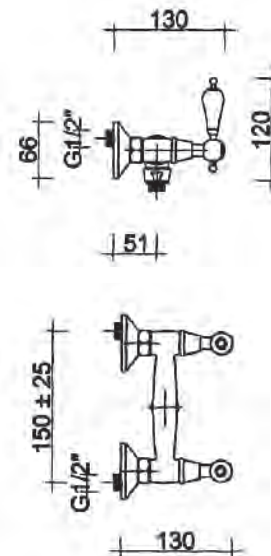

KN 35 BA

CR
 BR - RA - NI
 OR

CR BR RA NI OR

KN 40

Rubinetto incasso 1/2"
Straight valve 1/2"
Robinet encastrément 1/2"

KN 40

CR
BR - RA - NI
OR

90° - CERAMICO

KN 50

Gruppo doccia esterno
Shower mixer without/with shower set
Groupe douche extérieur ohne/mit douche laiton

KN 50 SD - senza kit doccia

CR
BR - RA - NI
OR

KN 50 DO - con kit doccia

CR
BR - RA - NI
OR

90° - CERAMICO