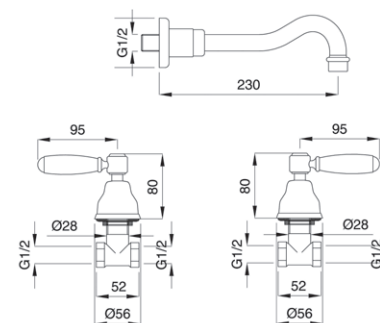

OR

90° - CERAMICO

KN 26

Batteria lavabo incasso senza scarico
 3-holes wash-basin mixer without drain
 3-loch waschtischbatterie ohne Ablauf

KN 26

CR
 BR - RA - NI
 OR

KN 30

Combinazione bidet
 Bidet set
 Combinaison bidet