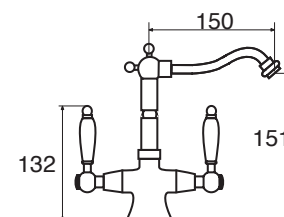

Combinazione bidet
Bidet set
Combinaison bidet

KN 30

CR
 BR - RA - NI
 OR

KN 30 BF

Batteria per bidet a tre fori, bocca fusa
3-holes bidet mixer casted spout
3-loch bidetbatterie

KN 30 BF

CR
 BR - RA - NI
 OR

KN 30 BA

Batteria per bidet a tre fori, bocca antica
3-holes bidet mixer cast, antique spout
3-loch bidetbatterie, antiker Auslauf

KN 30 BA

CR
 BR - RA - NI
 OR

KN 35 BA

Monoforo bidet bocca antica
Hone hole bidet mixer high spout, antique spout
Bidet-einlochbatterie, antiker Auslauf

KN 35 BA

CR
 BR - RA - NI
 OR

CR BR RA NI OR

KN 40

Rubinetto incasso 1/2"
Straight valve 1/2"
Robinet encastrément 1/2"

KN 40

CR
BR - RA - NI
OR

90° - CERAMICO