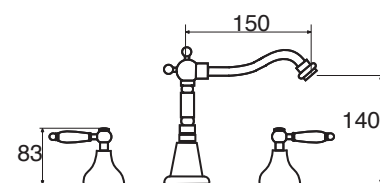

KN 30 BA

CR
BR - RA - NI
OR