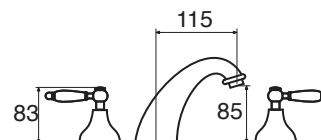

Batteria per lavabo a tre fori bocca fusa

3-holes wash-basin mixer

3-loch waschtischbatterie

KN 20 BF

CR

BR - RA - NI

OR

90° - CERAMICO