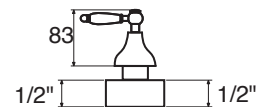

KN 35 BA

CR
 BR - RA - NI
 OR

CR BR RA NI OR

KN 40

Rubinetto incasso 1/2"
Straight valve 1/2"
Robinet encastrément 1/2"

KN 40

CR
BR - RA - NI
OR

90° - CERAMICO