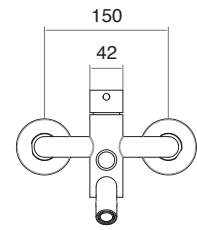

INOX 316

IX 10

Monocomando vasca
Single lever bath mixer without/with shower kit
Einhebelmischbatterie für Wanne ohne/mit kit
Handbrause

IX 10 SD - senza kit doccia

INOX 316

IX 10 DC - con kit doccia

INOX 316

IX 21

INOX 316

IX 27

Monocomando lavabo incasso orizzontale senza scarico
Concealed single lever basin mixer (horizontal)
Einhebelmischbatterie für Waschbecken zum horizontalen Einbau ohne Ablauf

IX 27

INOX 316

IX 99

Presa acqua cilindrica con supporto.
Round water supply with support.

IX 99

INOX 316

IX 14025

Soffione doccia Ø250 mm con braccio doccia da 400 mm.
Shower head Ø250 mm with shower arm 400 mm.

IX 14025	1 Bar L/min.	2 Bar L/min.	3 Bar L/min.
INOX 316	11	17	22

Ø 250

IX 1290

Sifone minimalista 1"1/4.
Minimal syphon 1"1/4.

IX 1290

INOX 316