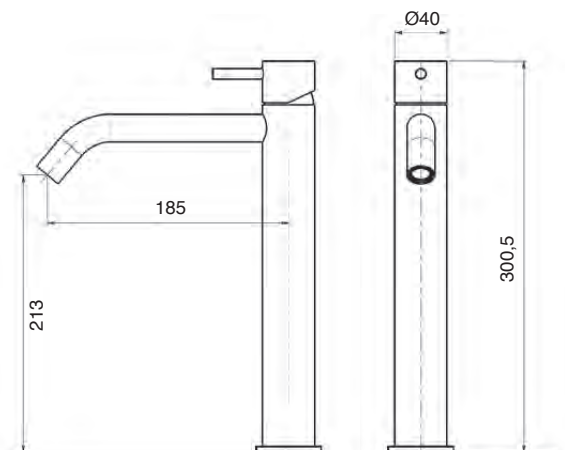

IX 20

Monocomando lavabo con scarico click-clack
Single lever basin mixer with click-clack waste
Einhebelmischbatterie für Waschbecken mit
Ablaufventil click-clack

IX 20

INOX 316

IX 21

Monocomando lavabo alto con scarico click-clack
Single lever high basin mixer with click-clack waste
Hohe Einhebelmischbatterie für Waschbecken mit
Ablaufventil click-clack

IX 21

INOX 316

IX 27

Monocomando lavabo incasso orizzontale senza scarico
Concealed single lever basin mixer (horizontal)
Einhebelmischbatterie für Waschbecken zum horizontalen Einbau ohne Ablauf

IX 27

INOX 316

IX 99

Presa acqua cilindrica con supporto.
Round water supply with support.

IX 99

INOX 316

IX 14025

Soffione doccia Ø250 mm con braccio doccia da 400 mm.
Shower head Ø250 mm with shower arm 400 mm.

IX 14025	1 Bar L/min.	2 Bar L/min.	3 Bar L/min.
INOX 316	11	17	22

Ø 250

IX 1290

Sifone minimalista 1"1/4.
Minimal syphon 1"1/4.

IX 1290

INOX 316