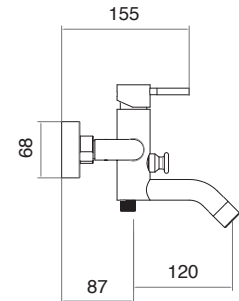

INOX 316

IX 10

Monocomando vasca
Single lever bath mixer without/with shower kit
Einhebelmischbatterie für Wanne ohne/mit kit
Handbrause

IX 10 SD - senza kit doccia

INOX 316

IX 10 DC - con kit doccia

INOX 316

IX 21

INOX 316

IX 27

Monocomando lavabo incasso orizzontale senza scarico
Concealed single lever basin mixer (horizontal)
Einhebelmischbatterie für Waschbecken zum horizontalen Einbau ohne Ablauf

IX 27

INOX 316

IX 99

Presa acqua cilindrica con supporto.
Round water supply with support.

IX 99

INOX 316

IX 14025

Soffione doccia Ø250 mm con braccio doccia da 400 mm.
Shower head Ø250 mm with shower arm 400 mm.

IX 14025	1 Bar L/min.	2 Bar L/min.	3 Bar L/min.
INOX 316	11	17	22

Ø 250

IX 1290

Sifone minimalista 1"1/4.
Minimal syphon 1"1/4.

IX 1290

INOX 316