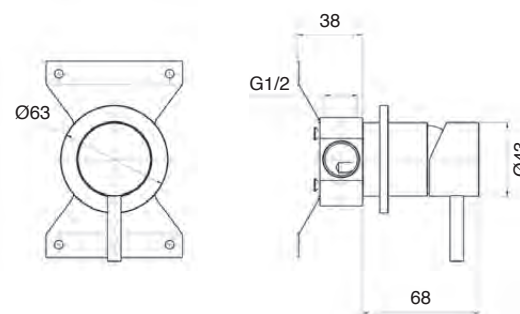

IX 21

INOX 316

IX 27

Monocomando lavabo incasso orizzontale senza scarico
Concealed single lever basin mixer (horizontal)
Einhebelmischbatterie für Waschbecken zum horizontalen Einbau ohne Ablauf

IX 27

INOX 316

IX 40

INOX 316

IX 41

Monocomando incasso doccia con deviatore a 2 uscite
Single lever for built-in shower with diverter with 2 outputs
Einhebelmischbatterie für Dusche zum Einbau mit Umschaltventil

IX 41

INOX 316

IX 99

Presa acqua cilindrica con supporto.
Round water supply with support.

IX 99

INOX 316

IX 14025

Soffione doccia Ø250 mm con braccio doccia da 400 mm.
Shower head Ø250 mm with shower arm 400 mm.

IX 14025	1 Bar L/min.	2 Bar L/min.	3 Bar L/min.
INOX 316	11	17	22

Ø 250

IX 1290

Sifone minimalista 1"1/4.
Minimal syphon 1"1/4.

IX 1290

INOX 316