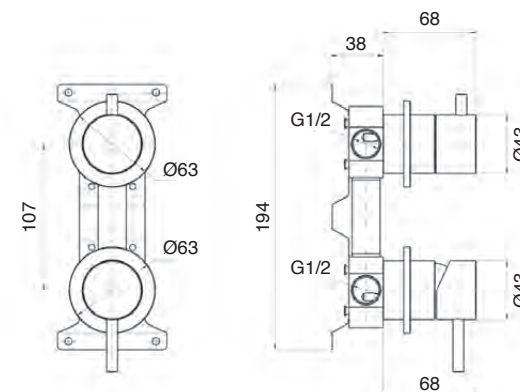

IX 40

INOX 316

IX 41

Monocomando incasso doccia con deviatore a 2 uscite
Single lever for built-in shower with diverter with 2 outputs
Einhebelmischbatterie für Dusche zum Einbau mit Umschaltventil

IX 41

INOX 316

IX 99

Presa acqua cilindrica con supporto.
Round water supply with support.

IX 99

INOX 316

IX 14025

Soffione doccia Ø250 mm con braccio doccia da 400 mm.
Shower head Ø250 mm with shower arm 400 mm.

IX 14025	1 Bar L/min.	2 Bar L/min.	3 Bar L/min.
INOX 316	11	17	22

Ø 250

IX 1290

Sifone minimalista 1"1/4.
Minimal syphon 1"1/4.

IX 1290

INOX 316