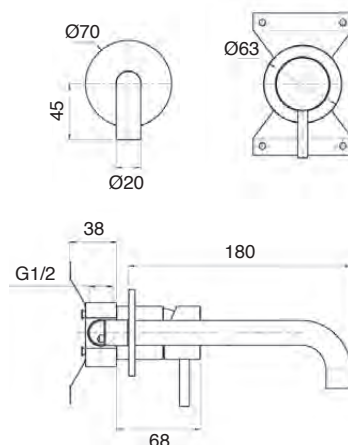

IX 21

INOX 316

IX 27

Monocomando lavabo incasso orizzontale senza scarico
Concealed single lever basin mixer (horizontal)
Einhebelmischbatterie für Waschbecken zum horizontalen Einbau ohne Ablauf

IX 27

INOX 316

IX 40

INOX 316

IX 41

Monocomando incasso doccia con deviatore a 2 uscite
Single lever for built-in shower with diverter with 2 outputs
Einhebelmischbatterie für Dusche zum Einbau mit Umschaltventil

IX 41

INOX 316

IX 99

Presa acqua cilindrica con supporto.
Round water supply with support.

IX 99

INOX 316

IX 14025

Soffione doccia Ø250 mm con braccio doccia da 400 mm.
Shower head Ø250 mm with shower arm 400 mm.

IX 14025	1 Bar L/min.	2 Bar L/min.	3 Bar L/min.
INOX 316	11	17	22

Ø 250

IX 1290

Sifone minimalista 1"1/4.
Minimal syphon 1"1/4.

IX 1290

INOX 316