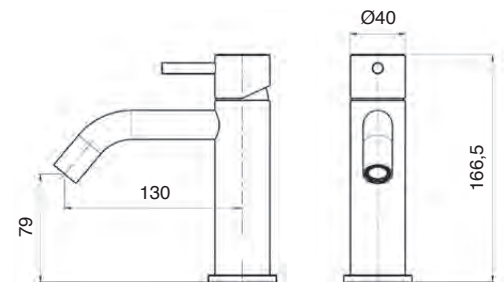

IX 20

INOX 316