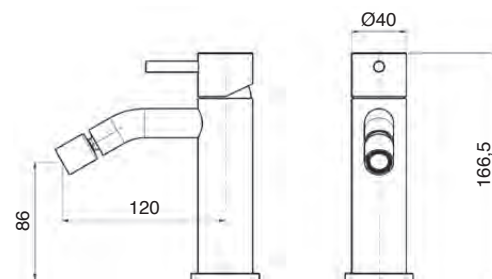

IX 30

INOX 316