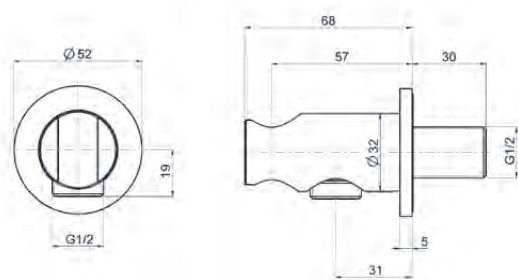

IX 40

INOX 316

IX 41

Monocomando incasso doccia con deviatore a 2 uscite
Single lever for built-in shower with diverter with 2 outputs
Einhebelmischbatterie für Dusche zum Einbau mit Umschaltventil

IX 41

INOX 316

IX 99

Presa acqua cilindrica con supporto.
Round water supply with support.

IX 99

INOX 316

IX 14025

Soffione doccia Ø250 mm con braccio doccia da 400 mm.
Shower head Ø250 mm with shower arm 400 mm.

IX 14025	1 Bar L/min.	2 Bar L/min.	3 Bar L/min.
INOX 316	11	17	22

Ø 250

IX 1290

Sifone minimalista 1"1/4.
Minimal syphon 1"1/4.

IX 1290

INOX 316