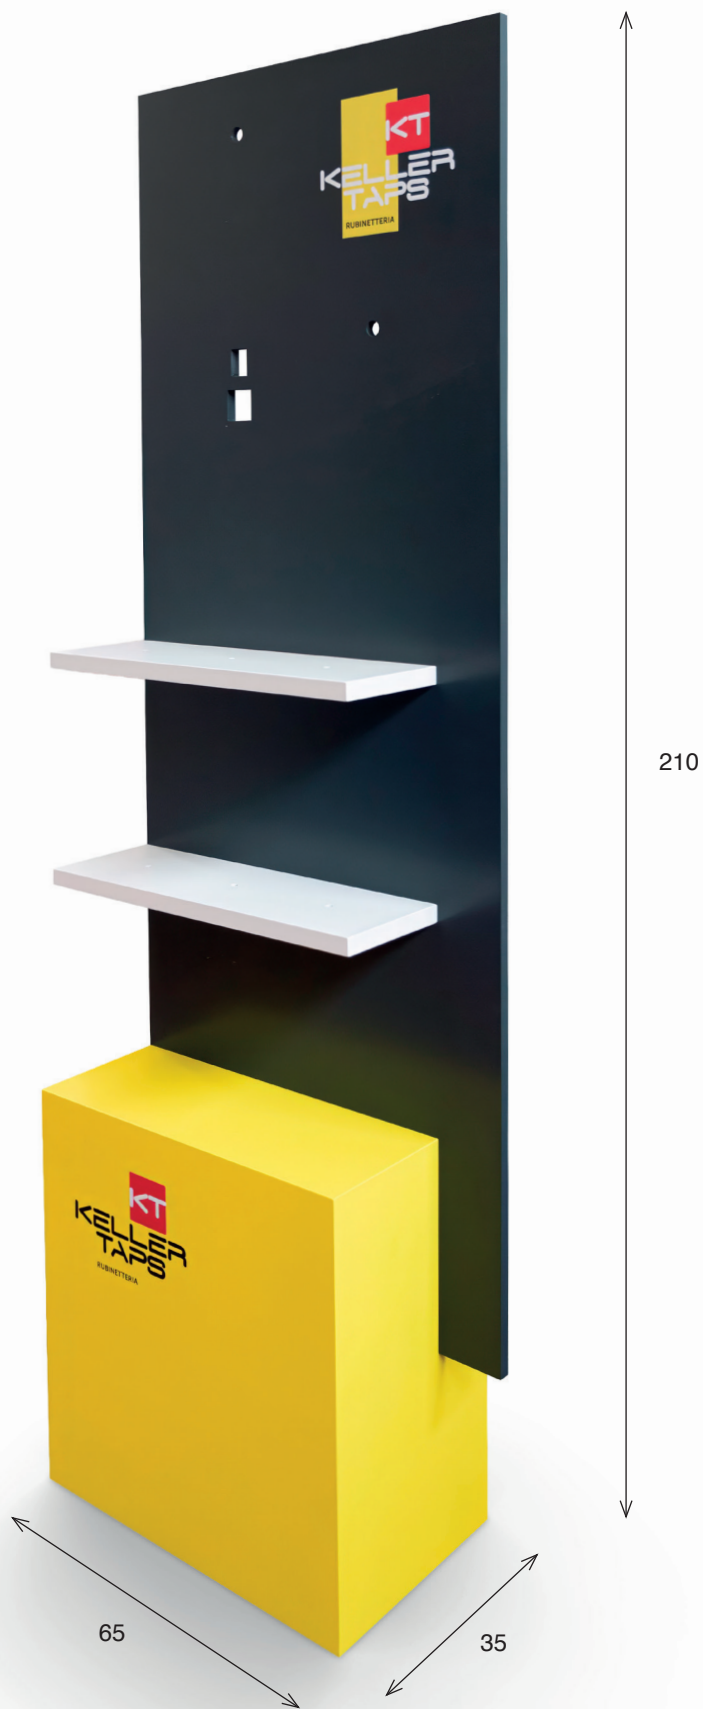

EXPO

EXPO PLACCHE WC

Espositore da tavolo per placche WC.
Tabletop display stand for WC flush plates.

Art.

EXPO PLACCHE WC

placca WC venduta a parte, non compresa nell'EXPO
WC flush plate sold separately, not included in the EXPO

EXPO KIT DOCCIA

Espositore da parete per kit doccia.
Wall-mounted display stand for shower kits.

Art.

EXPO KIT DOCCIA

EXPO COLONNA-MIX
Espositore da pavimento con mensole.
Floor-standing display with shelves.

Art.
EXPO COLONNA-MIX

KT
KELLER
TAPS

KT
KELLER
TAPS
RUBINETTERIA