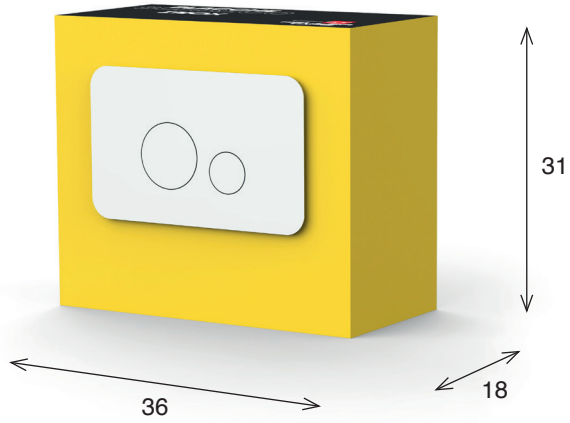

EXPO

EXPO PLACCHE WC

Espositore da tavolo per placche WC.
Tabletop display stand for WC flush plates.

Art.

EXPO PLACCHE WC

placca WC venduta a parte, non compresa nell'EXPO
WC flush plate sold separately, not included in the EXPO

EXPO KIT DOCCIA

Espositore da parete per kit doccia.
Wall-mounted display stand for shower kits.

Art.

EXPO KIT DOCCIA

EXPO COLONNA-MIX
Espositore da pavimento con mensole.
Floor-standing display with shelves.