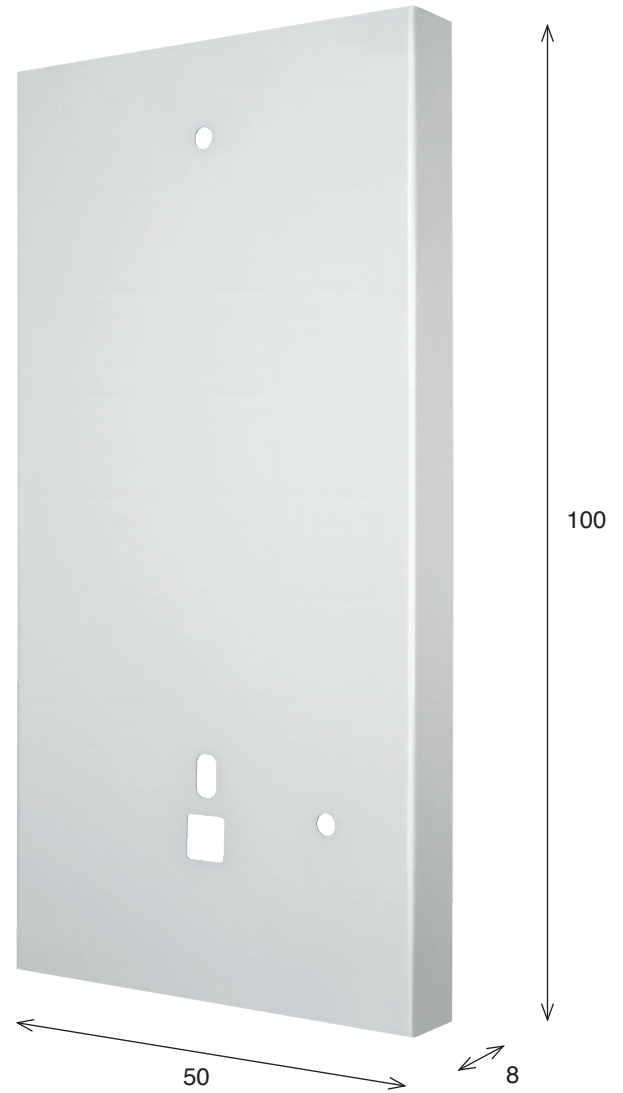

EXPO

EXPO PLACCHE WC

Espositore da tavolo per placche WC.
Tabletop display stand for WC flush plates.

Art.

EXPO PLACCHE WC

placca WC venduta a parte, non compresa nell'EXPO
WC flush plate sold separately, not included in the EXPO

EXPO KIT DOCCIA

Espositore da parete per kit doccia.
Wall-mounted display stand for shower kits.

Art.

EXPO KIT DOCCIA

EXPO COLONNA-MIX
Espositore da pavimento con mensole.
Floor-standing display with shelves.