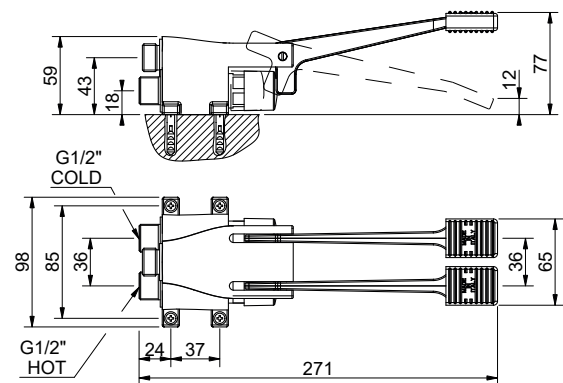

9010

Miscelatore a pedale a parete/pavimento
Self-closing pedal wall-mounted/floor-mounted tap

9010

CR