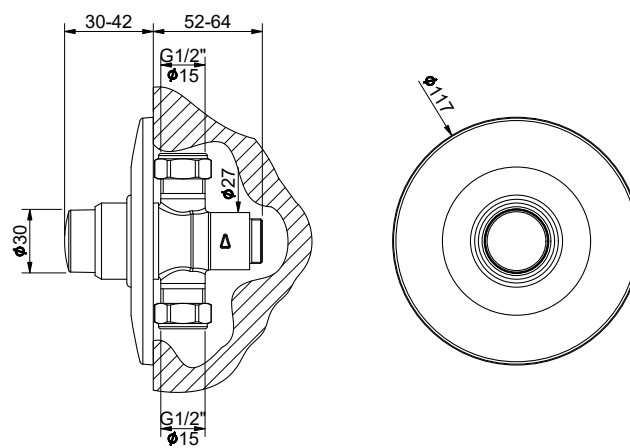

## 7013B - 7013C

Miscelatore lavabo elettronico incasso  
*Mounted electronic mixer*

**7013B** - alimentazione a batteria

CR

**7013C** - alimentazione a corrente

CR

**9080**

Rubinetto lavabo temporizzato  
Self-closing basin tap

**9005**

Rubinetto doccia incasso temporizzato  
Concealed self-closing tap

**9080**

CR

**9005**

CR