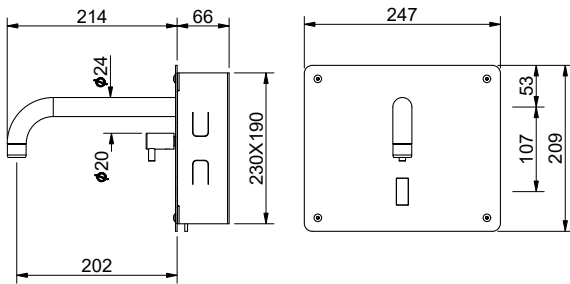

7013B - 7013C

Miscelatore lavabo elettronico incasso
Mounted electronic mixer

7013B - alimentazione a batteria

CR

7013C - alimentazione a corrente

CR