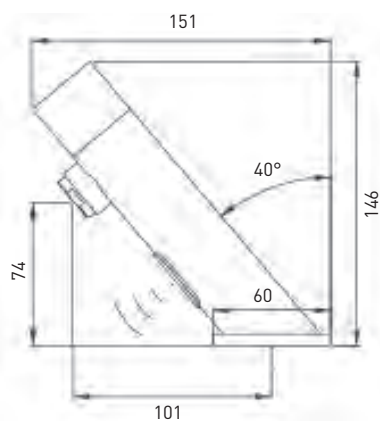

# RUBINETTI ELETTRONICI

**NEW**

**7024B - 7024C**

Rubinetto lavabo elettronico  
*Electronic sink tap*

**7024B** - alimentazione a batteria

CR

**7024C** - alimentazione a corrente

CR