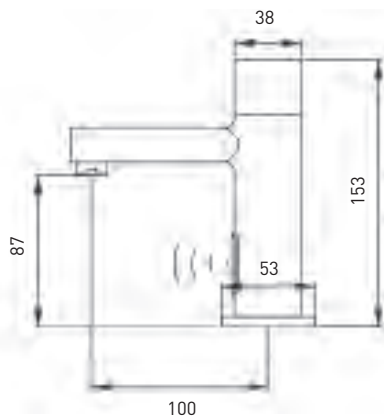

### 7031B - 7031C

Rubinetto lavabo elettronico  
*Electronic sink tap*

**7031B** - alimentazione a batteria

CR

**7031C** - alimentazione a corrente

CR

+ N. 1 x **1200**

Rubinetto sottolavabo con filtro  
*Under basin tap with filter*