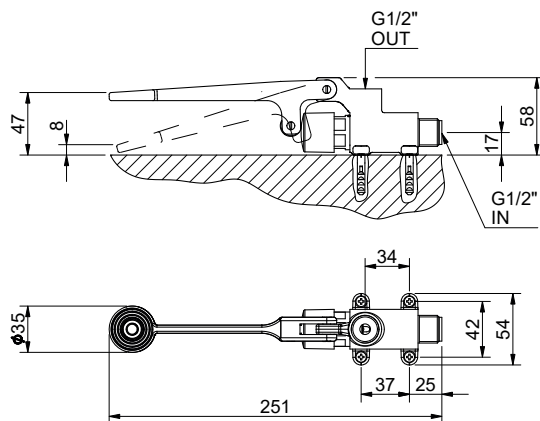

RUBINETTI TEMPORIZZATI

9057

Rubinetto a pedale a parete/pavimento
Self-closing pedal wall-mounted /floor-mounted mixer

9057

CR