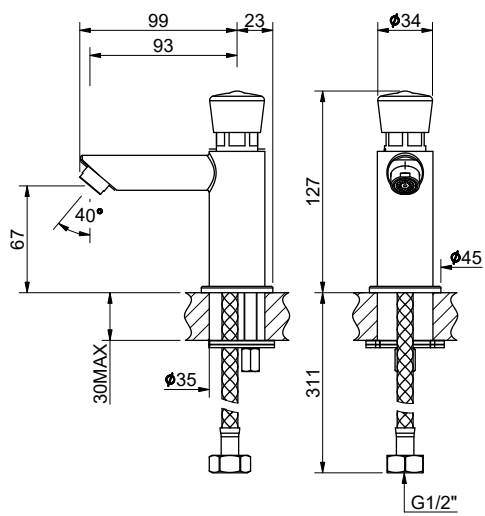

## 7013B - 7013C

Miscelatore lavabo elettronico incasso  
*Mounted electronic mixer*

**7013B** - alimentazione a batteria

CR

**7013C** - alimentazione a corrente

CR

**9080**

Rubinetto lavabo temporizzato  
Self-closing basin tap

**9005**

Rubinetto doccia incasso temporizzato  
Concealed self-closing tap

**9080**

CR

**9005**

CR