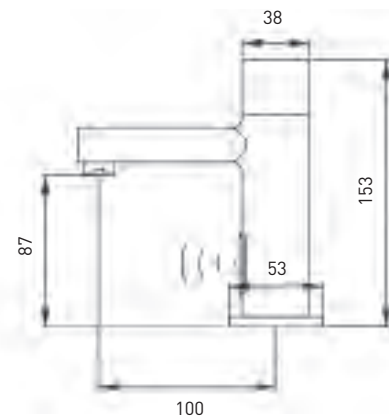

7030B - 7030C

Miscelatore lavabo elettronico
Electronic basin mixer

7030B - alimentazione a batteria

CR

7030C - alimentazione a corrente

CR

+ N. 2 x **1200**

Rubinetto sottolavabo con filtro
Under basin tap with filter

1200

CR

I rubinetti sottolavabo con filtro sono indispensabili per il corretto funzionamento del rubinetto e per la validità della garanzia.
The under basin taps with filter are indispensable for the correct functioning of the tap and for the warranty validity.