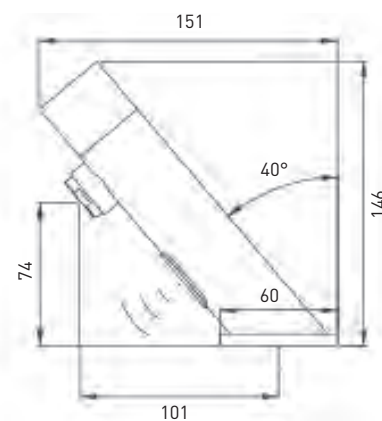

7025B - 7025C

Miscelatore lavabo elettronico
Electronic basin mixer

7025B - alimentazione a batteria

CR

7025C - alimentazione a corrente

CR

+ N. 2 x **1200**

Rubinetto sottolavabo con filtro
Under basin tap with filter

1200

CR

I rubinetti sottolavabo con filtro sono indispensabili per il corretto funzionamento del rubinetto e per la validità della garanzia.
The under basin taps with filter are indispensable for the correct functioning of the tap and for the warranty validity.