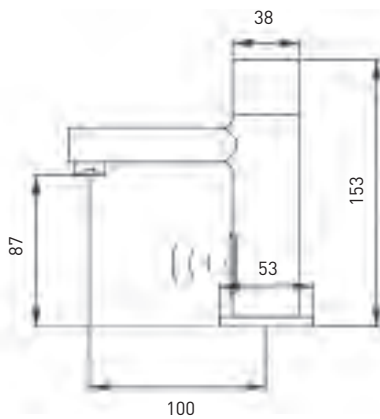

NEW

RUBINETTI ELETTRONICI

7031B - 7031C

Rubinetto lavabo elettronico
Electronic sink tap

7031B - alimentazione a batteria

CR

7031C - alimentazione a corrente

CR

+ N. 1 x **1200**

Rubinetto sottolavabo con filtro
Under basin tap with filter

1200

CR