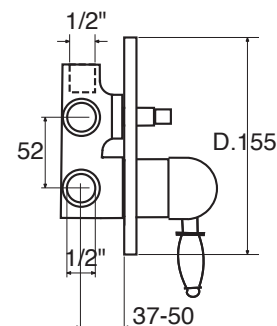

AN 41

CR

BR - RA - NI

OR