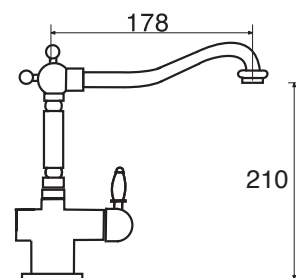

ANYA

CR BR RA NI OR

AN 10

Monocomando vasca
Single lever bath mixer without/with shower kit
Einhebelmischbatterie für Wanne ohne/mit kit
Handbrause

AN 10 SD - senza kit doccia

CR
BR - RA - NI
OR

AN 10 DXC - con kit doccia

CR
BR - RA - NI
OR

AN 20

Monocomando lavabo con scarico pop-up
Single lever basin mixer with pop-up waste
Einhebelmischbatterie für Waschbecken mit
Ablaufventil pop-up

AN 20

CR
BR - RA - NI
OR

AN 25 BA

Monoforo lavabo bocca antica con scarico click-clack
Single hole wash-basin mixer, antique spout with click-
clack waste
Waschtisch-sinlochbatterie, antiker Auslauf mit
Ablaufventil click-clack

AN 25 BA

CR
BR - RA - NI
OR

AN 30

Monocomando bidet con scarico pop-up
Single lever bidet mixer with pop-up waste
Einhebelmischbatterie für Bidet mit Ablaufventil
pop-up

AN 30

CR
BR - RA - NI
OR

AN 35 BA

Monoforo bidet bocca antica con scarico click-clack
Hone hole bidet mixer high spout with click-clack waste
Bidet-einlochbatterie mit Ablaufventil click-clack