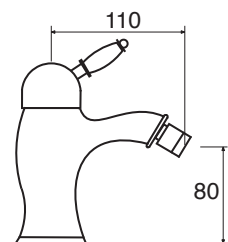

AN 30

CR
BR - RA - NI
OR

ø 40 mm