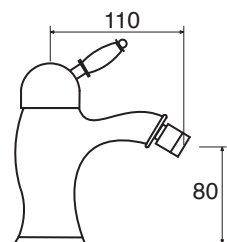

AN 25 BA

CR
BR - RA - NI
OR

AN 30

Monocomando bidet con scarico pop-up
Single lever bidet mixer with pop-up waste
Einhebelmischbatterie für Bidet mit Ablaufventil
pop-up

AN 30

CR
BR - RA - NI
OR

AN 35 BA

Monoforo bidet bocca antica con scarico click-clack
Hone hole bidet mixer high spout with click-clack waste
Bidet-einlochbatterie mit Ablaufventil click-clack