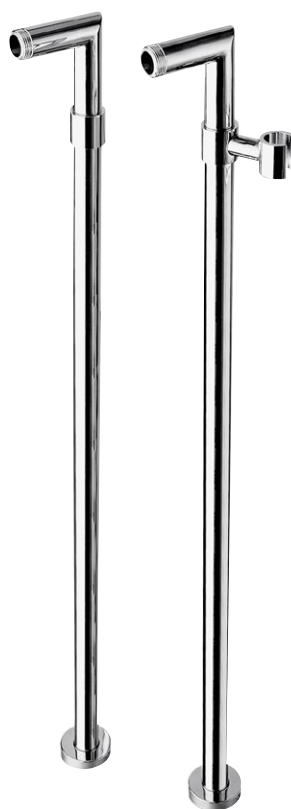

ANYA

CR BR RA NI OR

AN 10

Monocomando vasca
Single lever bath mixer without/with shower kit
Einhebelmischbatterie für Wanne ohne/mit kit
Handbrause

AN 10 SD - senza kit doccia

CR
BR - RA - NI
OR

AN 10 DXC - con kit doccia

AN 25 BA

CR
BR - RA - NI
OR

AN 30

Monocomando bidet con scarico pop-up
Single lever bidet mixer with pop-up waste
Einhebelmischbatterie für Bidet mit Ablaufventil
pop-up

AN 30

CR
BR - RA - NI
OR

AN 35 BA

Monoforo bidet bocca antica con scarico click-clack
Hone hole bidet mixer high spout with click-clack waste
Bidet-einlochbatterie mit Ablaufventil click-clack

AN 60 CP 20

CR
BR - RA - NI
OR

AN 19

Coppia colonne da terra per vasca esterna
Pair of columns for bathtub group
Standrohrpaar für freistehende
Badewanne, 3/4"-Konusaufnahme

AN 19

CR
BR - RA - NI
OR

MANIGLIA SWAROVSKI

Swarovski Handle
Swarovski Griff

20537ANSW

CR
BR - RA - NI
OR