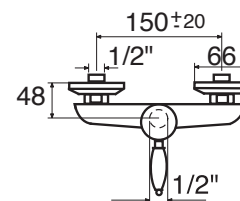

AN 50 DC - con kit doccia

CR

BR - RA - NI

OR