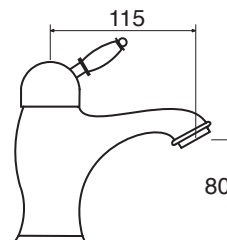

CR
BR - RA - NI
OR

AN 20

Monocomando lavabo con scarico pop-up
Single lever basin mixer with pop-up waste
Einhebelmischbatterie für Waschbecken mit
Ablaufventil pop-up

AN 20

CR
BR - RA - NI
OR

AN 25 BA

Monoforo lavabo bocca antica con scarico click-clack
Single hole wash-basin mixer, antique spout with click-
clack waste
Waschtisch-sinlochbatterie, antiker Auslauf mit
Ablaufventil click-clack