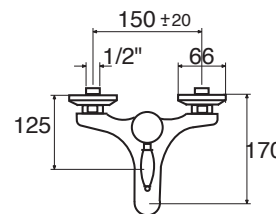

#### AN 10 DXC - con kit doccia

CR  
BR - RA - NI  
OR

ø 40 mm