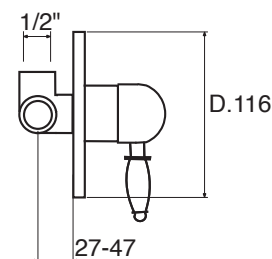

AN 40

CR

BR - RA - NI

OR