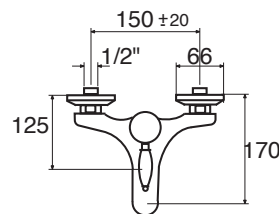

AN 10 DXC - con kit doccia

CR
BR - RA - NI
OR