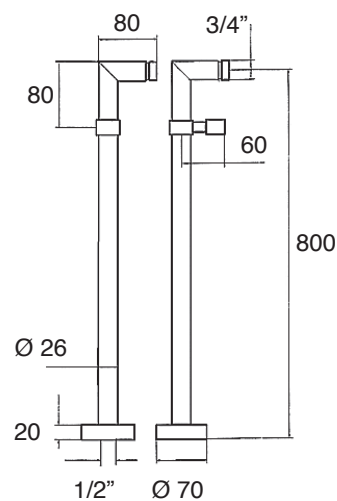

AN 60 CP 20

CR
BR - RA - NI
OR

AN 19

Coppia colonne da terra per vasca esterna
Pair of columns for bathtub group
Standrohrpaar für freistehende
Badewanne, 3/4"-Konusaufnahme

AN 19

CR
BR - RA - NI
OR

MANIGLIA SWAROVSKI