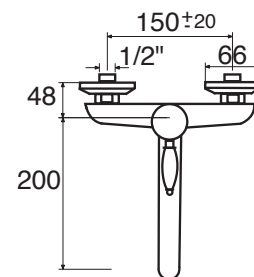

CR BR RA NI OR

AN 60 CP 20

Monocomando lavello a parete
Single lever wall sink mixer
Einhebelmischer wandspültischbatterie

AN 60 CP 20

CR
BR - RA - NI
OR

AN 19

Coppia colonne da terra per vasca esterna
Pair of columns for bathtub group
Standrohrpaar für freistehende
Badewanne, 3/4\"/>

AN 19

CR
BR - RA - NI
OR

MANIGLIA SWAROVSKI

Swarovski Handle
Swarovski Griff

20537ANSW

CR
BR - RA - NI
OR